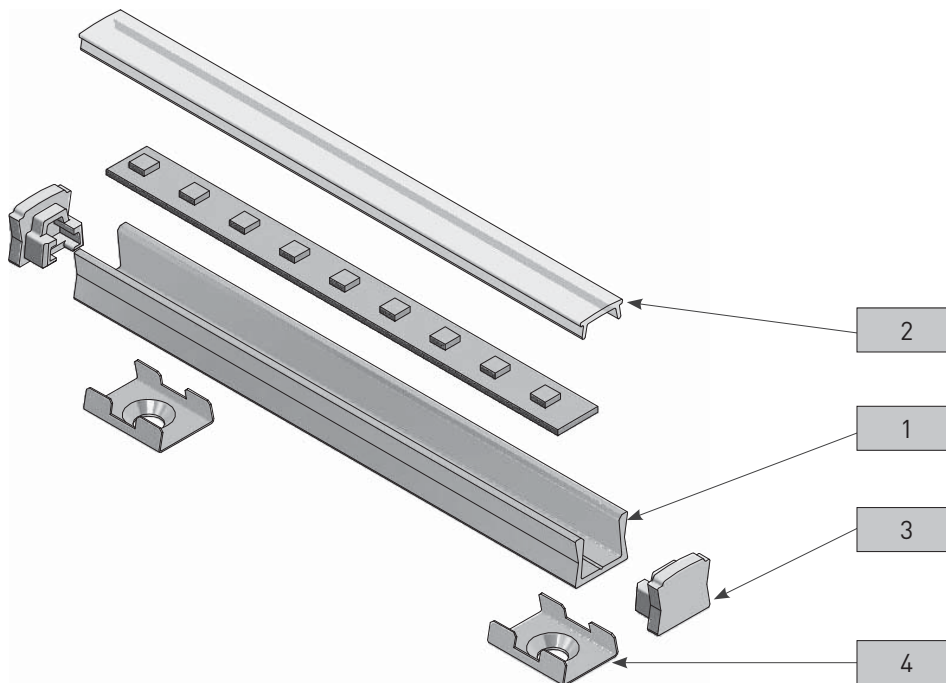

PROFIL GLAX NAKŁADANY, MIKRO
GLAX PROFILE SURFACE MOUNTED, MICRO
ПРОФИЛЬ GLAX НАКЛАДНОЙ, МИКРО

PARAMETRY / CHARACTERISTICS / ХАРАКТЕРИСТИКИ

AKCESORIA / ACCESSORIES / АКЦЕССУАРЫ

PAKOWANIE / PACKING / УПАКОВКА

SKŁAD ZESTAWU / SET INCLUDES / КОМПЛЕКТАЦИЯ

1

		 mm
PA-GLAXMICNK-AL	●	2000
PA-GLAXMICNK3M-AL		3007

2

		 mm
PA-OSMLGLAXMIC-00	mleczna soft white белый матовый	2000
PA-OSMLGLAXMIC3M-00		3007

3

PA-ZASGLAXMICNK-00	●