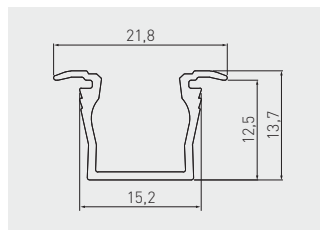

Einlassprofil GLAX, hoch  
 Profil GLAX encastré, haut  
 Perfil GLAX empotrado, alto

Keine sichtbaren Lichtpunkte.  
 LED-Streifen max. 10 mm breit.

Pas de points lumineux visibles ruban LED.  
 de 10 mm de largeur max.

Sin focos de luz visibles Tira LED.  
 de máx. 10 mm de ancho.

PA-GLAXMW-AL	2	Profil profilé perfil	silberfarben / argent / plata	Aluminium aluminium aluminio
PA-GLAXMW-AL-20M			schwarz / noir / negro	
PA-GLAXMW-AL-10			weiß / blanc / blanco	
PA-GLAXMW-AL-90			Champagner / champagne / champán	
PA-OSMLGLAXM-00	2	Abdeckung mini capot mini difusor mini	milchig / laiteux / translucido	PC
PA-OSMLGLAXMK-00		quadratische Abdeckung capot carré difusor cuadrada		
PA-OSTRGLAXM-00		Abdeckung mini capot mini difusor mini		
PA-ZASGLAXMW-00	-	Standard-Endkappen bouchon standard tapa estándar	grau / gris / gris	ABS
PA-ZASGLAXMW-10			weiß / blanc / blanco	
PA-ZASGLAXMW-90			Champagner / champagne / champán	
PA-ZASGLAXMW-20M			schwarz matt / noir mat / negro mate	
PA-ZASGLAXMWK-00	-	quadratische Endkappen bouchon carré tapa cuadrada	grau / gris / gris	