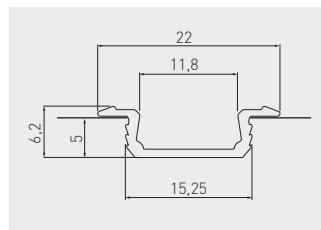

Einlassprofil GLAX
 Profilé GLAX encastré
 Perfil GLAX empotrado

PA-GLAX-AL	2	Profil profilé perfil	silberfarben / argent / plata	Aluminium aluminium aluminio
PA-GLAX-AL-20M			schwarz / noir / negro	
PA-GLAX-AL-10			weiß / blanc / blanco	
PA-GLAX-AL-90			Champagner / champagne / champán	
PA-GLAX3M-AL	3		silberfarben / argent / plata	
PA-OSMLGLAX-00	2	Abdeckung difusor difusor	milchig / laiteux / translucido	PC
PA-OSMLGLAX3M-00	3			
PA-OSTRGLAX-00	2		transparent / transparent / transparente	
PA-OSTRGLAX3M-00	3			
PA-ZASGLAX-00	-	Endkappen bouchon tapa	grau / gris / gris	ABS
PA-ZASGLAX-10			weiß / blanc / blanco	
PA-ZASGLAX-90			Champagner / champagne / champán	
PA-ZASGLAX-20M			schwarz matt / noir mat / negro mate	