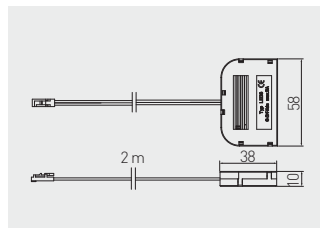

Konektor pro LED osvětlení s rozdělovačem, 6 zásuvek
 Spojka na osvetlenie LED s rozdeľovačom, 6 zásuviek
 LED lámpa csatlakozó elosztóval, 6 aljzattal
 Conector lampă LED cu distribuitor, 6 prize

LZ-AKZ612-10N	černá / čierna / fekete / negro	plast / plast / műanyag / plastic

Úhlový konektor XC11 pro LED pásiky
 Spojka XC11 na LED pásiky
 XC11 csatlakozó LED szalagokhoz
 Conector XC11 pentru benzi LED

LD-ZTL8MM-02N

LD-ZTL8MM-02N600

LD-ZTL10MM-02N

LD-ZTLRGB-04N

LD-ZTL8MM-02N, LD-ZTL8MM-02N600

LD-ZTL10MM-02N, LD-ZTLRGB-04N

LD-ZTL8MM-02N	8 mm	plast plast műanyag plastic
LD-ZTL8MM-02N600	8 mm, 600 LED	
LD-ZTL10MM-02N	10 mm	
LD-ZTLRGB-04N	RGB	