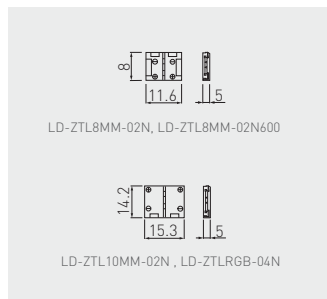

Úhlový konektor XC11 pro LED pásiky
 Spojka XC11 na LED pásiky
 XC11 csatlakozó LED szalagokhoz
 Conector XC11 pentru benzi LED

LD-ZTL8MM-02N

LD-ZTL8MM-02N600

LD-ZTL10MM-02N

LD-ZTLRGB-04N

LD-ZTL8MM-02N, LD-ZTL8MM-02N600

LD-ZTL10MM-02N, LD-ZTLRGB-04N

LD-ZTL8MM-02N	8 mm	plast plast műanyag plastic
LD-ZTL8MM-02N600	8 mm, 600 LED	
LD-ZTL10MM-02N	10 mm	
LD-ZTLRGB-04N	RGB	