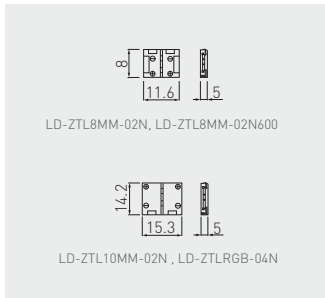

Verbinder XC11 für LED-Streifen
 Raccord XC11 pour rubans LED
 Conector XC11 para tiras LED

LD-ZTL8MM-02N

LD-ZTL8MM-02N600

LD-ZTL10MM-02N

LD-ZTLRGB-04N

LD-ZTL8MM-02N, LD-ZTL8MM-02N600

LD-ZTL10MM-02N, LD-ZTLRGB-04N

LD-ZTL8MM-02N	8 mm	Kunststoff plastique plástico
LD-ZTL8MM-02N600	8 mm / 600 LED	
LD-ZTL10MM-02N	10 mm	
LD-ZTLRGB-04N	RGB	