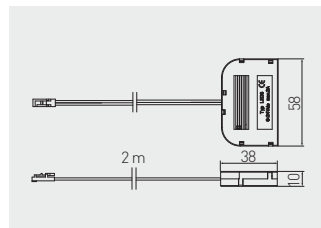

Verteiler für LED-Beleuchtung, 6-fach
 Raccord pour l'éclairage LED avec distributeur, 6 prises
 Conector para alumbrado LED con distribuidor, 6 entradas

LZ-AKZ612-10N	schwarz / noir / negro	Kunststoff / plastique / plástico

Verbinder XC11 für LED-Streifen
 Raccord XC11 pour rubans LED
 Conector XC11 para tiras LED

LD-ZTL8MM-02N

LD-ZTL8MM-02N600

LD-ZTL10MM-02N

LD-ZTLRGB-04N

LD-ZTL8MM-02N, LD-ZTL8MM-02N600

LD-ZTL10MM-02N, LD-ZTLRGB-04N

LD-ZTL8MM-02N	8 mm	Kunststoff plastique plástico
LD-ZTL8MM-02N600	8 mm / 600 LED	
LD-ZTL10MM-02N	10 mm	
LD-ZTLRGB-04N	RGB	