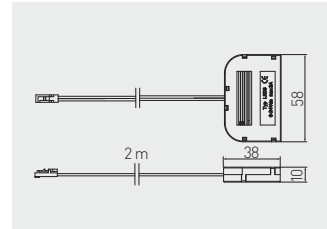

Złączka do oświetlenia ledowego z dystrybutorem, 6 gniazd  
 LED lamp connector with distributor, 6 sockets  
 Соединитель LED с распределителем, 6 гнезд

LZ-AKZ612-10N	czarny / black / чёрный	tworzywo / plastic / пластик

Złączka XC11 do taśm LED  
 Connector XC11 for LED strips  
 Соединитель XC11 для лент LED

LD-ZTL8MM-02N

LD-ZTL8MM-02N600

LD-ZTL10MM-02N

LD-ZTLRGB-04N

LD-ZTL8MM-02N, LD-ZTL8MM-02N600

LD-ZTL10MM-02N, LD-ZTLRGB-04N

LD-ZTL8MM-02N	8 mm	tworzywo plastic пластик
LD-ZTL8MM-02N600	8 mm, 600 LED	
LD-ZTL10MM-02N	10 mm	
LD-ZTLRGB-04N	RGB	