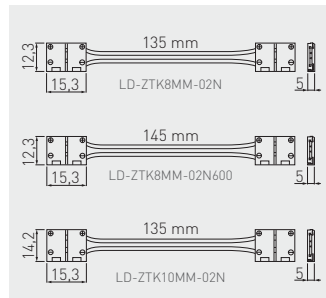

Złącza XC11 do taśm LED kątowa
 Angular connector XC11 for LED strips
 Угловой соединитель XC11 для лент LED

LD-ZTKT8MM-02N

LD-ZTKT8MM-02N600

LD-ZTKT10MM-02N

LD-ZTKTRGB-02N

LD-ZTKT8MM-02N	8 mm	tworzywo plastic пластик
LD-ZTKT8MM-02N600	8 mm / 600 LED	
LD-ZTKT10MM-02N	10 mm	
LD-ZTKTRGB-04N	RGB	

Złącza XC11 do taśm LED z przewodem 15 cm
 Connector XC11 with 15 cm cord, for strips
 Соединитель XC11 для лент LED, с проводом 15 см

LD-ZTK8MM-02N

LD-ZTK8MM-02N600

LD-ZTK10MM-02N

LD-ZTK8MM-02N	8 mm	tworzywo plastic пластик
LD-ZTK8MM-02N600	8 mm / 600 LED	
LD-ZTK10MM-02N	10 mm	