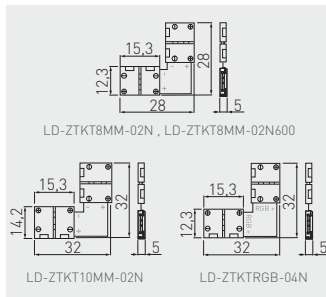

Złącza XC11 do taśm LED kątowa
 Angular connector XC11 for LED strips
 Угловой соединитель XC11 для лент LED

LD-ZTKT8MM-02N

LD-ZTKT8MM-02N600

LD-ZTKT10MM-02N

LD-ZTKTRGB-02N

LD-ZTKT8MM-02N	8 mm	tworzywo plastic пластик
LD-ZTKT8MM-02N600	8 mm / 600 LED	
LD-ZTKT10MM-02N	10 mm	
LD-ZTKTRGB-04N	RGB	

Złącza XC11 do taśm LED z przewodem 15 cm
 Connector XC11 with 15 cm cord, for strips
 Соединитель XC11 для лент LED, с проводом 15 см

LD-ZTK8MM-02N

LD-ZTK8MM-02N600

LD-ZTK10MM-02N

LD-ZTK8MM-02N	8 mm	tworzywo plastic пластик
LD-ZTK8MM-02N600	8 mm / 600 LED	
LD-ZTK10MM-02N	10 mm	