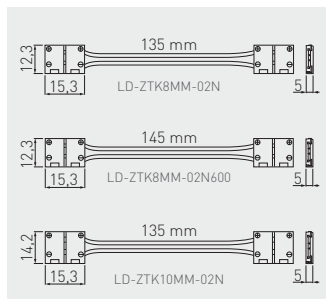

Úhlový konektor XC11 pro LED pásky  
 Spojka XC11 na LED pásky  
 XC11 sarokcsatlakozó LED-szalagokhoz  
 Conector unghiular XC11 pentru benzi LED

LD-ZTKT8MM-02N

LD-ZTKT8MM-02N600

LD-ZTKT10MM-02N

LD-ZTKTRGB-02N

		
LD-ZTKT8MM-02N	8 mm	plast plast műanyag plastic
LD-ZTKT8MM-02N600	8 mm / 600 LED	
LD-ZTKT10MM-02N	10 mm	
LD-ZTKTRGB-04N	RGB	

Konektor XC11 s 15 cm kabelem, na pásky  
 Spojka XC11 pre LED pásiky s 15 cm káblom  
 XC11 csatlakozó 15 cm-es zsinórral, szalagokhoz  
 Conector XC11 cu cablu de 15 cm, pentru benzi

LD-ZTK8MM-02N

LD-ZTK8MM-02N600

LD-ZTK10MM-02N

		
LD-ZTK8MM-02N	8 mm	plast plast műanyag plastic
LD-ZTK8MM-02N600	8 mm / 600 LED	
LD-ZTK10MM-02N	10 mm	