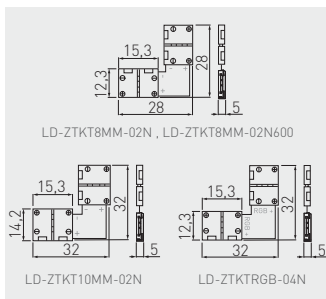

Úhlový konektor XC11 pro LED pásky  
 Spojka XC11 na LED pásky  
 XC11 sarokcsatlakozó LED-szalagokhoz  
 Conector unghiular XC11 pentru benzi LED

LD-ZTKT8MM-02N

LD-ZTKT8MM-02N600

LD-ZTKT10MM-02N

LD-ZTKTRGB-02N

		
LD-ZTKT8MM-02N	8 mm	plast plast műanyag plastic
LD-ZTKT8MM-02N600	8 mm / 600 LED	
LD-ZTKT10MM-02N	10 mm	
LD-ZTKTRGB-04N	RGB	

Konektor XC11 s 15 cm kabelem, na pásky  
 Spojka XC11 pre LED pásiky s 15 cm káblom  
 XC11 csatlakozó 15 cm-es zsinórral, szalagokhoz  
 Conector XC11 cu cablu de 15 cm, pentru benzi

LD-ZTK8MM-02N

LD-ZTK8MM-02N600

LD-ZTK10MM-02N

		
LD-ZTK8MM-02N	8 mm	plast plast műanyag plastic
LD-ZTK8MM-02N600	8 mm / 600 LED	
LD-ZTK10MM-02N	10 mm	