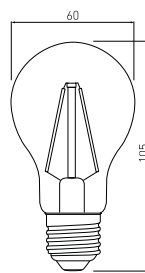

**GTV**
LIGHTING

PL Źródło światła LED
 EN LED light source
 RU Светодиодный источник света
 UK Світлодіодне джерело світла

A60**NEW****3**
years
warranty**LED**
LIGHTING**E27****8 W**

LD-A60FLE8-30	8,0 W	8,0 W = 64 W	E	70 mA	● 3000 K	880 lm	34 g	5902801328770
LD-A60FLE8-40					● 4000 K			5902801356407