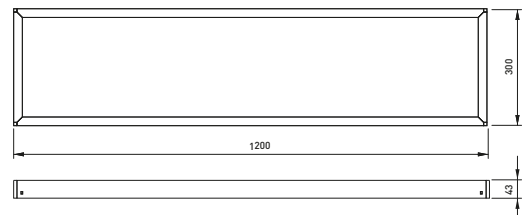

GT-RM30X120-00