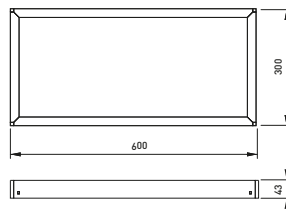

GT-RM30X60-00