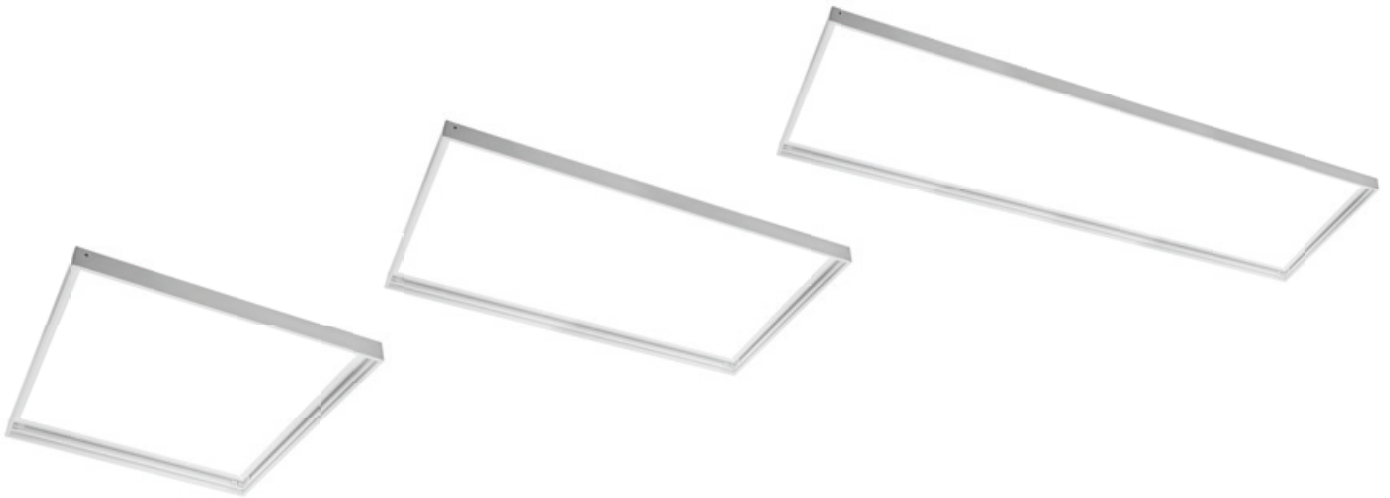

PL Rama do montażu natynkowego **EN** Frame for surface mounting **DE** Montagerahmen zur Aufputzmontage **RU** Рама для поверхностного монтажа **CS** Rám pro montáž na omítku **SK** Rám na montáž na stene **HU** Keret falra történő szereléshez **HR** Nadžbukni okvir **FR** Cadre de montage en applique **ES** Marco para montaje superficial **IT** Telaio sopra intonaco **RO** Ramă pentru montaj pe tencuială **LT** Anttinkinio montavimo rėmelis **LV** Rāmis virsapmetuma montāžai **ET** Krohvipealse paigalduse raam **PT** Armação para montagem em superfície **BE** Рама для паверхневай зборкі **UK** Рама для паверхневога монтажу **BG** Рамка за открит монтаж **SL** Okvir za nadometno montažo **BS** Nadžbukni okvir **SRP** Nadžbukni okvir **SR** Оквир на малтер **MK** Рамка за површинска монтажа **MO** Ramă pentru montaj pe tencuială **AM** Շրջակակ մակերեսային տեղադրման համար **AZ** Səth montajı üçün çərçivə **KA** ზედაპირზე დასამონტაჟებელი ჩარჩო **KK** Бетке орнатуға арналған жақтау **KY** Жер үстүндө монтаждоо үчүн алкак **TG** Чорчүба барои насби рӯизаминӣ **TK** Ýerüsti berkleme için çerçüwa **UZ** Yuzaga oʻrnatish uchun ramka

GT-RM60X60-00

GT-RM30X60-00

GT-RM30X120-00

			LxWxH mm
GT-RM60X60-00	550 g	5902801276088	600x600x43
GT-RM30X60-00	450 g	5902801276163	600x300x43
GT-RM30X120-00	800 g	5902801276071	1200x300x43
GT-RMBK60x60-00	680g	5902801403965	600x600x65
GT-RMBK120x30-00	810g	5902801403095	1200x300x65

GT-RM60X60-00

GT-RM30X60-00

GT-RM30X120-00