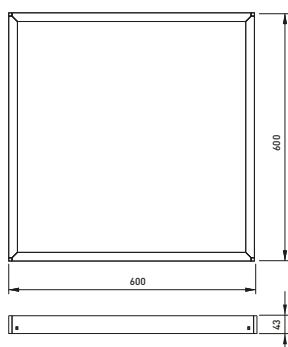

PL Rama do montażu natynkowego **EN** Frame for surface mounting **DE** Montagerahmen zur Aufputzmontage **RU** Рама для поверхностного монтажа **CS** Rám pro montáž na omítku **SK** Rám na montáž na stene **HU** Keret falra történő szereléshez **HR** Nadžbukni okvir **FR** Cadre de montage en applique **ES** Marco para montaje superficial **IT** Telaio sopra intonaco **RO** Ramă pentru montaj pe tencuială **LT** Anttinkinio montavimo rėmelis **LV** Rāmis virsapmetuma montāžai **ET** Krohvipealse paigalduse raam **PT** Armação para montagem em superfície **BE** Рама для паверхневай зборкі **UK** Рама для паверхневога монтажу **BG** Рамка за открит монтаж **SL** Okvir za nadometno montažo **BS** Nadžbukni okvir **SRP** Nadžbukni okvir **SR** Оквир на малтер **MK** Рамка за површинска монтажа **MO** Ramă pentru montaj pe tencuială **AM** Շրջակակ մակերեսային տեղադրման համար **AZ** Səth montajı üçün çərçivə **KA** ზედაპირზე დასამონტაჟებელი ჩარჩო **KK** Бетке орнатуға арналған жақтау **KY** Жер үстүндө монтаждоо үчүн алкак **TG** Чорчүба барои насби рӯизаминӣ **TK** Ýerüsti berkleme için çerçüwa **UZ** Yuzaga oʻrnatish uchun ramka

GT-RM60X60-00

GT-RM30X60-00

GT-RM30X120-00

			LxWxH mm
GT-RM60X60-00	550 g	5902801276088	600x600x43
GT-RM30X60-00	450 g	5902801276163	600x300x43
GT-RM30X120-00	800 g	5902801276071	1200x300x43
GT-RMBK60x60-00	680g	5902801403965	600x600x65
GT-RMBK120x30-00	810g	5902801403095	1200x300x65