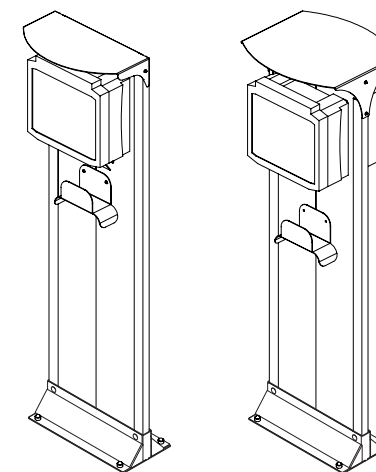

simon

Tòtem SM20

Tòtem SM20
Totem SM20
Totem SM20
SM20 Tower
Colonnina di ricarica SM20
Totem SM20
SM20-tårn
SM20 tower
SM20 Tower
Зарядная станция напольного типа SM20
头显Totem SM20型

طوعم الشحن SM20

0693010-000 / 0693020-000