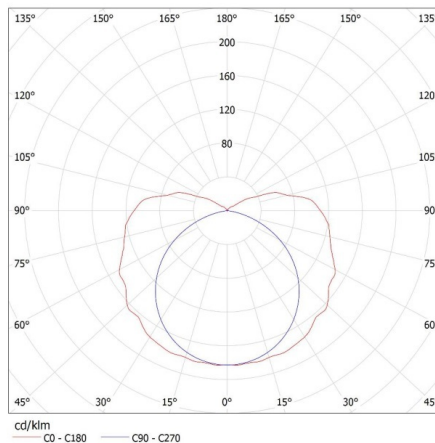

KANLUX S.A. (kat 22802) MAH PLUS-136/4LED/PC + GLASSv3 / LDC (Polar)