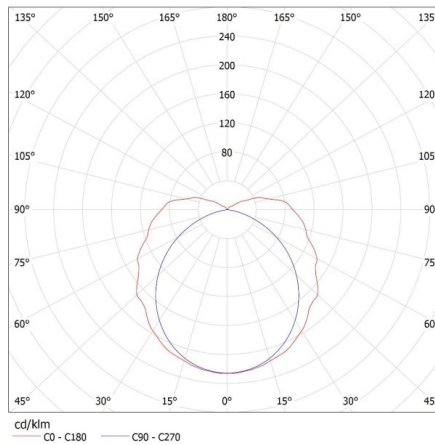

Szerokość opakowania jednostkowego [cm]: 9.5
Wysokość opakowania jednostkowego [cm]: 6.5
Waga kartonu [kg]: 13.40001
Szerokość kartonu [cm]: 30
Wysokość kartonu [cm]: 21.5
Długość kartonu [cm]: 129
Objętość kartonu [m³]: 0.083205

KANLUX S.A. (kat 22802) MAH PLUS-136/4LED/PC + GLASSv4 / LDC (Polar)