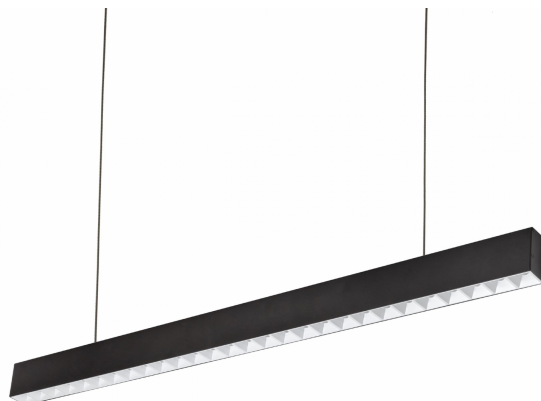

ALD9 ALLDAY INSPIRE

Leistung	46 W	Nennspannung	230 V
Farbtemperatur	3000 K	Lichtfarbe	Warm white
Ausstrahlungswinkel	80 °	Klasse szczelności	IP20

Sehen Sie mehr auf der entsprechenden Seite 

 3D-Modell

ALD9PR04683080WB_DIM

Technische Daten:

Produktidentifikator	WOJP07637
Leistung	46 W
Nennstrom	220 mA
Nennspannung	230 V
Energieverbrauch	55 kWh/1000h
Frequenz	50HZ Hz
Schutzklasse	I
Netzteil im Set	Ja
Netzteilhersteller	BOKE
Leistungsfaktor	0.93
Nutzbarer Lichtstrom*	6670 lm (360°)
Lichtstrom**	6210 lm (360°)
Lampenlichtausbeute	145 lm/W
Farbtemperatur	3000 K
Lichtfarbe	Warm white
Ausstrahlungswinkel	80 °
RA	80
Enthält die Leuchtmittel	+
Hersteller von LED-Dioden	SAMSUNG
Gleichmäßigkeit der Farben SDCM max	3
Dimmbar	DIM
Arbeitstemperaturbereich	-20/+40 °
Lebensdauer des Produkts	50000 h
Werkstoff des Gehäuses	ALUMINIUM
Klasa szczelności	IP20
Farbe	Schwarz
Maß (axbxc)	1680X44X74 mm
Gewicht	2.8 kg
Zur Verwendung	Innen
Montageart	Deckenleuchte/Pendelleuchte
Anwendung	Innen
Hergestellt in	PL
Andere	L90B10 - 74000h