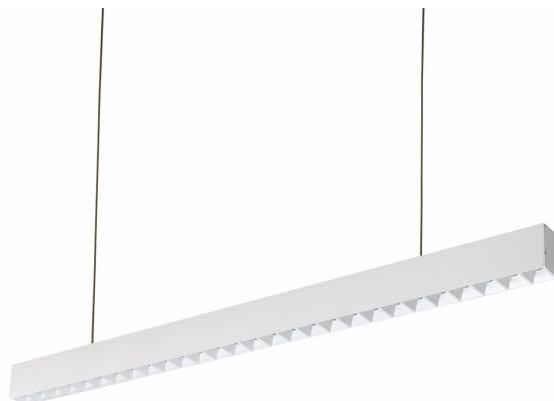

ALLDAY INSPIRE ONE

Moc	46 W	Napięcie	230 V
Temperatura barwowa	4000 K	Barwa światła	NW
Kąt rozsyłu światła	80 °	Klasa szczelności	IP20

Dowiedz się więcej na dedykowanej stronie produktu 

 Plik fotometryczny

 Model 3D

ALD9PR04694080WW

Dane techniczne:

Kod	WOJP07171
Moc	46 W
Prąd	220 mA
Napięcie	230 V
Zużycie energii	46 kWh/1000h
Częstotliwość	50 Hz
Klasa ochronności PP	I
Zasilacz w komplecie	TAK
Producent zasilacza	TRIDONIC
Współczynnik mocy	0.93
Strumień świetlny użytkowy*	5750 lm (360°)
Strumień świetlny**	5750 lm (360°)
Skuteczność świetlna	125 lm/W
Temperatura barwowa	4000 K
Barwa światła	NW
Kąt rozsyłu światła	80 °
RA	90
Zawiera źródło	+
Producent diod LED	SAMSUNG
Jednolitość barw SDCM max	3
Możliwość ściemniania	OPC
Zakres temperatur pracy	-20/+40 °
Trwałość	50000 h
Materiał obudowy	ALUMINIUM
Klasa szczelności	IP20
Kolor	BIAŁY
Wymiary (AxBxC)	1680X44X74 mm
Waga	2.8 kg
Do użytku	WEW
Sposób montażu	NATYNKOWY/ZWIESZANY
Zastosowanie	WEW
Made in	PL
Inne	L90B10 - 74000h ,

*dotyczy zastosowanego źródła LED. **Strumień świetlny oprawy