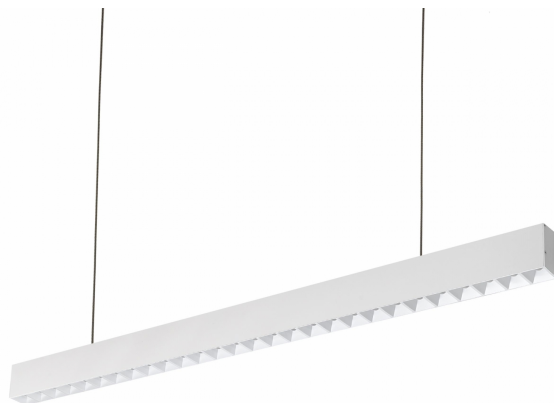

## ALLDAY INSPIRE ONE

Moc	<b>30 W</b>	Napięcie	<b>230 V</b>
Temperatura barwowa	<b>3000 K</b>	Barwa światła	<b>WW</b>
Kąt rozsyłu światła	<b>80 °</b>	Klasa szczelności	<b>IP20</b>

Dowiedz się więcej na dedykowanej stronie produktu 

 Model 3D

ALD9PR03083080WW\_DIM

Dane techniczne:

Kod	WOJP07636
Moc	30 W
Prąd	143 mA
Napięcie	230 V
Zużycie energii	35 kWh/1000h
Częstotliwość	50 Hz
Klasa ochronności PP	I
Zasilacz w komplecie	TAK
Producent zasilacza	BOKE
Współczynnik mocy	0.93
Strumień świetlny użytkowy*	4350 lm (360°)
Strumień świetlny**	4050 lm (360°)
Skuteczność świetlna	145 lm/W
Temperatura barwowa	3000 K
Barwa światła	WW
Kąt rozsyłu światła	80 °
RA	80
Zawiera źródło	+
Producent diod LED	SAMSUNG
Jednolitość barw SDCM max	3
Możliwość ściemniania	DIM
Zakres temperatur pracy	-20/+40 °
Trwałość	50000 h
Materiał obudowy	ALUMINIUM
Klasa szczelności	IP20
Kolor	BIAŁY
Wymiary (AxBxC)	1120X44X74 mm
Waga	2.2 kg
Do użytku	WEW
Sposób montażu	NATYNKOWY/ZWIESZANY
Zastosowanie	WEW
Made in	PL
Inne	L90B10 - 74000h ,