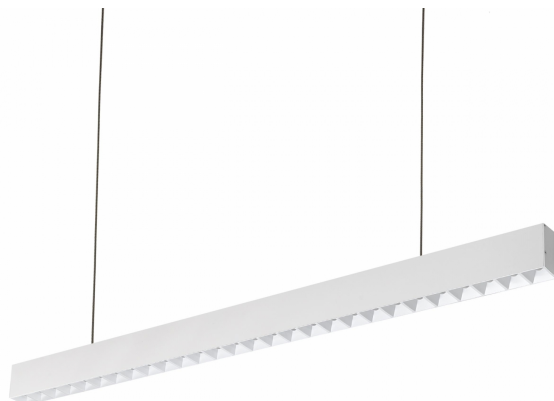

## ALD9 ALLDAY INSPIRE

Leistung	<b>30 W</b>	Nennspannung	<b>230 V</b>
Farbtemperatur	<b>3000 K</b>	Lichtfarbe	<b>Warm white</b>
Ausstrahlungswinkel	<b>80 °</b>	Klasse der Dichtheitsklasse	<b>IP20</b>

Sehen Sie mehr auf der entsprechenden Seite 

 3D-Modell

ALD9PR03083080WW\_DIM

### Technische Daten:

Produktidentifikator	WOJP07636
Leistung	30 W
Nennstrom	143 mA
Nennspannung	230 V
Energieverbrauch	35 kWh/1000h
Frequenz	50HZ Hz
Schutzklasse	I
Netzteil im Set	Ja
Netzteilhersteller	BOKE
Leistungsfaktor	0.93
Nutzbarer Lichtstrom*	4350 lm (360°)
Lichtstrom**	4050 lm (360°)
Lampenlichtausbeute	145 lm/W
Farbtemperatur	3000 K
Lichtfarbe	Warm white
Ausstrahlungswinkel	80 °
RA	80
Enthält die Leuchtmittel	+
Hersteller von LED-Dioden	SAMSUNG
Gleichmäßigkeit der Farben SDCM max	3
Dimmbar	DIM
Arbeitstemperaturbereich	-20/+40 °
Lebensdauer des Produkts	50000 h
Werkstoff des Gehäuses	ALUMINIUM
Klasa szczelności	IP20
Farbe	Weiß
Maß (axbxc)	1120X44X74 mm
Gewicht	2.2 kg
Zur Verwendung	Innen
Montageart	Deckenleuchte/Pendelleuchte
Anwendung	Innen
Hergestellt in	PL
Andere	L90B10 - 74000h