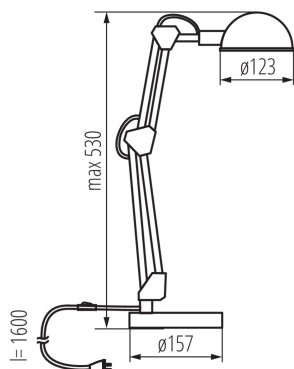

**Wysokość MAX [mm]:** 530

**Długość kabla [m]:** 1.6

**Źródło światła w komplecie:** nie

**Trzonek:** E14

**Materiał obudowy:** tworzywo sztuczne, metal

**Rodzaj przyłącza:** przewód zakończony wtyczką

**Oprawa ruchoma w zakresie horyzontalnym [°]:** 360

**Oprawa ruchoma w zakresie wertykalnym [°]:** 180

**Waga sztuki brutto [g]:** 1286

**Długość opakowania jednostkowego [cm]:** 17

**Szerokość opakowania jednostkowego [cm]:** 9

**Wysokość opakowania jednostkowego [cm]:** 40.5

**Waga kartonu [kg]:** 9.45

## 19301 PIXA KT-40-B

Lampka biurkowa

Szerokość kartonu [cm]: 30  
Wysokość kartonu [cm]: 44  
Długość kartonu [cm]: 35  
Objętość kartonu [m<sup>3</sup>]: 0.0462