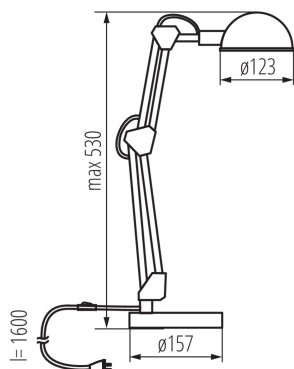

DANE OGÓLNE:

Kolor: biały

Miejsce montażu: na podłożu

Miejsce zastosowania: wewnątrz

Minimalna odległość od oświetlanego obiektu : 0,1m

Włącznik: tak

Długość [mm]: 157

Szerokość [mm]: 157

Wysokość MAX [mm]: 530

Długość kabla [m]: 1.6

DANE TECHNICZNE:

Napięcie znamionowe [V]: 220-240 AC

Częstotliwość znamionowa [Hz]: 50

Moc maksymalna [W]: max 10W LED

Klasa ochronności przed porażeniem elektrycznym : II

Waga sztuki brutto [g]: 1254

Długość opakowania jednostkowego [cm]: 17

Szerokość opakowania jednostkowego [cm]: 9

Wysokość opakowania jednostkowego [cm]: 40.5

Waga kartonu [kg]: 9.45

19300 PIXA KT-40-W

Lampka biurkowa

Szerokość kartonu [cm]: 30
Wysokość kartonu [cm]: 44
Długość kartonu [cm]: 35
Objętość kartonu [m³]: 0.0462