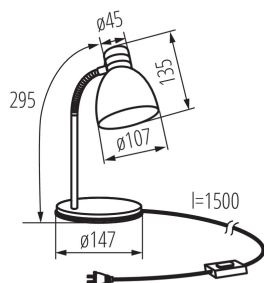

DANE OGÓLNE:

Kolor: czarny

Miejsce montażu: na podłożu

Miejsce zastosowania: wewnątrz

Minimalna odległość od oświetlanego obiektu : 0,2m

Włącznik: tak

Długość [mm]: 147

Szerokość [mm]: 147

Materiał klosza: stal

Źródło światła w komplecie: nie

Trzonek: E14

Materiał obudowy: stal

Rodzaj przyłącza: przewód zakończony wtyczką

Oprawa ruchoma w zakresie horyzontalnym [°]: 360

Oprawa ruchoma w zakresie wertykalnym [°]: 360

Długość opakowania jednostkowego [cm]: 15

Szerokość opakowania jednostkowego [cm]: 15

Wysokość opakowania jednostkowego [cm]: 24

Waga kartonu [kg]: 13.70004

Szerokość kartonu [cm]: 31

Lampka biurkowa

Wysokość kartonu [cm]: 50

Długość kartonu [cm]: 47

Objętość kartonu [m³]: 0.07285