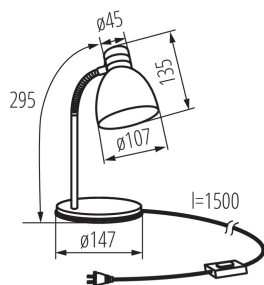

### DANE OGÓLNE:

**Kolor:** srebrny

**Miejsce montażu:** na podłożu

**Miejsce zastosowania:** wewnątrz

**Minimalna odległość od oświetlanego obiektu :** 0,2m

**Włącznik:** tak

**Długość [mm]:** 147

**Szerokość [mm]:** 147

**Wysokość MAX [mm]:** 295

**Długość kabla [m]:** 1.5

**Długość opakowania jednostkowego [cm]:** 15

**Szerokość opakowania jednostkowego [cm]:** 15

**Wysokość opakowania jednostkowego [cm]:** 24

**Waga kartonu [kg]:** 13.70004

**Szerokość kartonu [cm]:** 31

### Lampka biurkowa

Wysokość kartonu [cm]: 50

Długość kartonu [cm]: 47

Objętość kartonu [m<sup>3</sup>]: 0.07285