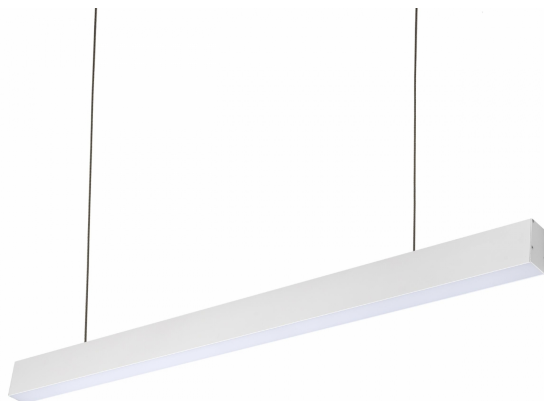

ALLDAY INSPIRE ONE 840 30W 230V 1120MM 115ST BIAŁY Z AKCESORIAMI

Moc	<b>30 W</b>	Napięcie	<b>230 V</b>
Temperatura barwowa	<b>4000 K</b>	Barwa światła	<b>NW</b>
Kąt rozsyłu światła	<b>115 °</b>	Klasa szczelności	<b>IP20</b>

 Model 3D

ALD9NST308400PW\_ACC

Dane techniczne:

Kod	WOJP06812
Moc	30 W
Prąd	167 mA
Napięcie	230 V
Zużycie energii	30 kWh/1000h
Częstotliwość	50 Hz
Klasa ochronności PP	I
Zasilacz w komplecie	TAK
Producent zasilacza	TRIDONIC
Współczynnik mocy	0.93
Strumień świetlny użytkowy*	4350 lm (360°)
Strumień świetlny**	2800 lm (360°)
Skuteczność świetlna	145 lm/W
Temperatura barwowa	4000 K
Barwa światła	NW
Kąt rozsyłu światła	115 °
RA	80
Zawiera źródło	+
Producent diod LED	SAMSUNG
Jednolitość barw SDCM max	3
Możliwość ściemniania	OPC
Zakres temperatur pracy	-20/+40 °
Trwałość	50000 h
Materiał obudowy	ALUMINIUM
Klasa szczelności	IP20
Kolor	BIAŁY
Wymiary (AxBxC)	1120X66X74 mm
Waga	2.2 kg
Do użytku	wewnątrz
Sposób montażu	NATYNKOWY/ZWIESZANY
Zastosowanie	WEW
Made in	PL
Inne	L90B10 - 74000h ,