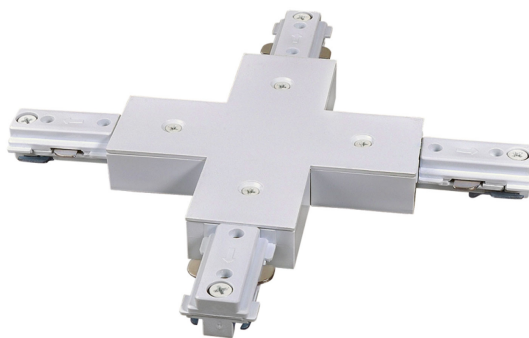

WOJ+04446

CE

Nennspannung **230 V**

Maß (axbxc) **179x179 mm**

Klasse szczelności **IP20**

Gewicht **0.218 kg**

Technische Daten:

Produktidentifikator	WOJ+04446
Nennspannung	230 V
RA	80
Gleichmäßigkeit der Farben SDCM max	5
Arbeitstemperaturbereich	-20/+40 °
Klasa szczelności	IP20
Farbe	Weiß
Maß (axbxc)	179x179 mm
Gewicht	0,218 kg
Zur Verwendung	N,A
Anwendung	INT
Hergestellt in	PRC