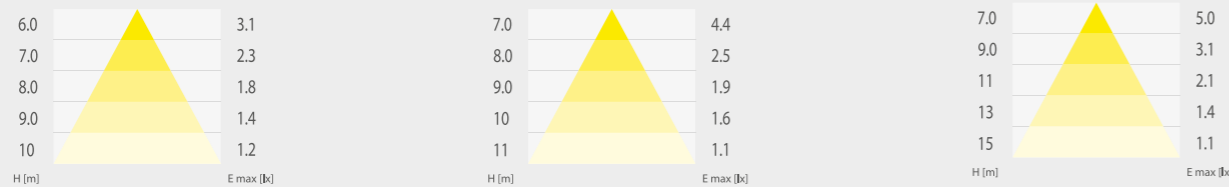

Suprema LED SCHA 400   Suprema LED SOH 250   Suprema LED SOH 400