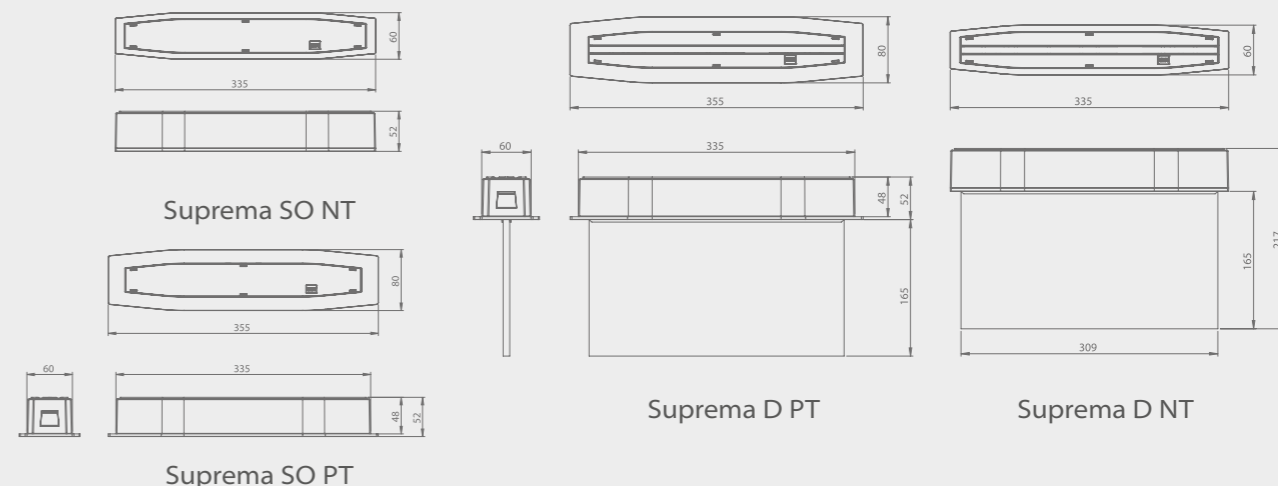

SUPREMA LED SO NT

Model / Model	Numer katalogowy / Catalogue number		Optyka / Optics	Strumień świetlny / Luminous flux	Tryb / Mode	Autonomia / Autonomy	Test / Test	Stopień ochrony / Protection level	Moc / Power	Akumulator / Battery Pack
	Biała / White	Czarna / Black								
SUPREMA LED SO 150 SA 3h AT IP54 NT	94504	93980	SO	167 lm	SA (M)	3h	AT	IP54	6W	LiFePO4 6,4V 1500mAh
SUPREMA LED SO 250 SA 3H AT IP54 NT	94512	93977	SO	272 lm	SA (M)	3h	AT	IP54	8W	LiFePO4 6,4V 3000mAh
SUPREMA LED SO 350 SA 3H AT IP54 NT	94517	93976	SO	353 lm	SA (M)	3h	AT	IP54	8W	LiFePO4 6,4V 3000mAh
SUPREMA LED SO 350-P SA 3H AT IP54 NT	94521	93975	SO	407 lm	SA (M)	3h	AT	IP54	9W	LiFePO4 6,4V 3000mAh
SUPREMA LED SO 650 A 2H AT IP54 NT	94519	93974	SO	628 lm	A (NM)	2h	AT	IP54	3W	LiFePO4 6,4V 3000mAh
SUPREMA LED SO 150 CB IP54 NT	94550	94549	SO	167 lm	-	-	AT	IP54	3,5W	-
SUPREMA LED SO 350 CB IP54 NT	94579	94581	SO	353 lm	-	-	AT	IP54	6W	-

SUPREMA LED SO PT

Model / Model	Numer katalogowy / Catalogue number		Optyka / Optics	Strumień świetlny / Luminous flux	Tryb / Mode	Autonomia / Autonomy	Test / Test	Stopień ochrony / Protection level	Moc / Power	Akumulator / Battery Pack
	Biała / White	Czarna / Black								
SUPREMA LED SO 150 SA 3H AT IP54 PT	94554	93970	SO	167 lm	SA (M)	3h	AT	IP54	6W	LiFePO4 6,4V 1500mAh
SUPREMA LED SO 250 SA 3H AT IP54 PT	94562	93967	SO	272 lm	SA (M)	3h	AT	IP54	8W	LiFePO4 6,4V 3000mAh
SUPREMA LED SO 350 SA 3H AT IP54 PT	94567	93966	SO	353 lm	SA (M)	3h	AT	IP54	8W	LiFePO4 6,4V 3000mAh
SUPREMA LED SO 350-P SA 3H AT IP54 PT	94571	93965	SO	407 lm	SA (M)	3h	AT	IP54	8W	LiFePO4 6,4V 3000mAh
SUPREMA LED SO 650 A 2H AT IP54 PT	94569	93963	SO	628 lm	A (NM)	2h	AT	IP54	3W	LiFePO4 6,4V 3000mAh

SUPREMA LED SC NT

Model / Model	Numer katalogowy / Catalogue number		Optyka / Optics	Strumień świetlny / Luminous flux	Tryb / Mode	Autonomia / Autonomy	Test / Test	Stopień ochrony / Protection level	Moc / Power	Akumulator / Battery Pack
	Biała / White	Czarna / Black								
SUPREMA LED SC 150 SA 3H AT IP54 NT	94702	93951	SC	167 lm	SA (M)	3h	AT	IP54	6W	LiFePO4 6,4V 1500mAh
SUPREMA LED SC 250 SA 3H AT IP54 NT	94706	93949	SC	272 lm	SA (M)	3h	AT	IP54	8W	LiFePO4 6,4V 3000mAh
SUPREMA LED SC 250 CB IP54 NT	94700	94698	SC	272 lm	-	-	-	IP54	4,5W	-

SUPREMA LED SC PT

Model / Model	Numer katalogowy / Catalogue number		Optyka / Optics	Strumień świetlny / Luminous flux	Tryb / Mode	Autonomia / Autonomy	Test / Test	Stopień ochrony / Protection level	Moc / Power	Akumulator / Battery Pack
	Biała / White	Czarna / Black								
SUPREMA LED SC 150 SA 3H AT IP54 PT	94752	93937	SC	167 lm	SA (M)	3h	AT	IP54	6W	LiFePO4 6,4V 1500mAh
SUPREMA LED SC 250 SA 3H AT IP54 PT	94756	93935	SC	272 lm	SA (M)	3h	AT	IP54	8W	LiFePO4 6,4V 3000mAh

SO - strefy otwarte / open spaces
SC - soczewka korytarzowa / corridor lens type
350-P - strefy otwarte (Power LED) / open zones (Power LED)
A (NM) - tryb awaryjny / non-maintained mode

SA (M) - tryb sieciowo-awaryjny / maintained mode
AT - test automatyczny / auto test
NT - montaż sufitowy / surface mounting
PT - montaż podtynkowy / recessed mounting