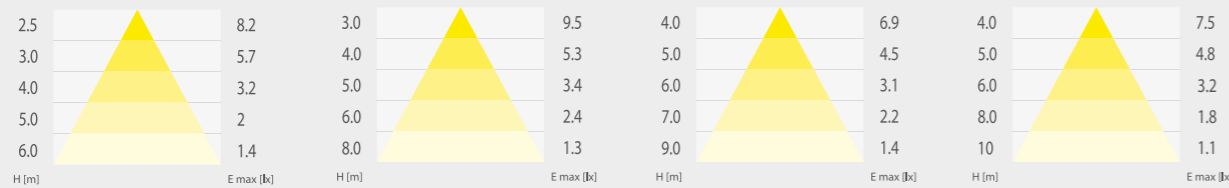

Suprema LED SO 150   Suprema LED SO 250   Suprema LED SO 350   Suprema LED SO 350-P