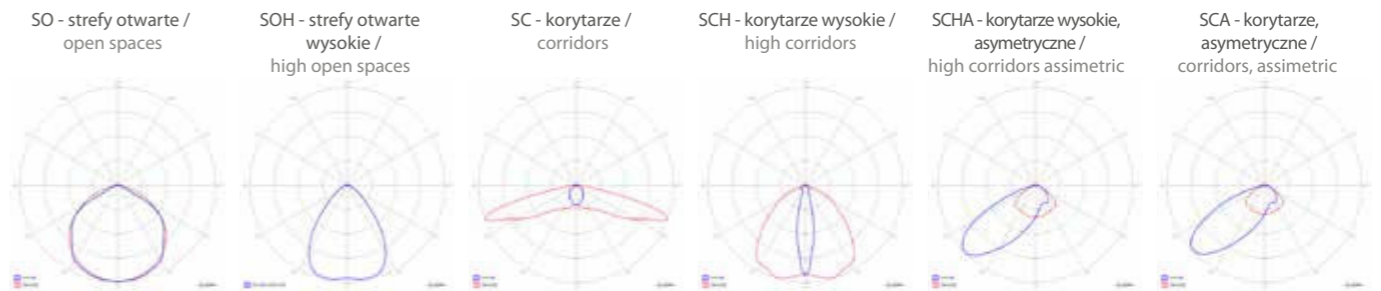

PRZYKŁADOWE ROZSZYŁY ŚWIATŁA DLA SOCZEWEK /

EXEMPLARY LIGHT DIVISIONS FOR LENS

ZESTAW / KIT

OPCJA / OPTION