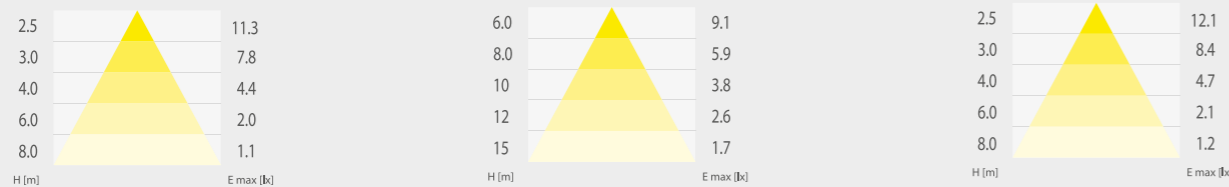

Suprema LED SCA 250   Suprema LED SCH 350   Suprema LED SCHA 250