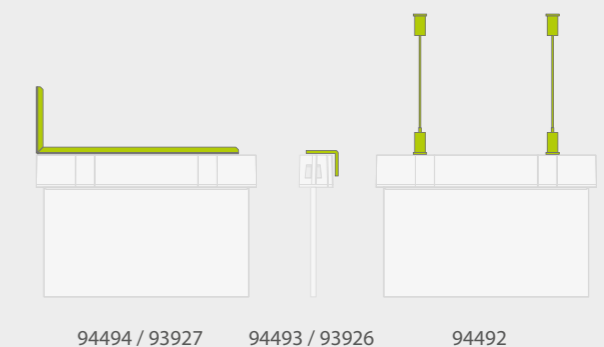

*Akcesoria do modeli natynkowych (NT) / Accessories for surface-mounting models (NT)