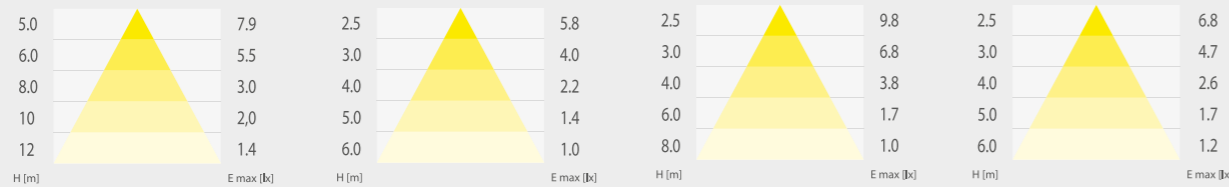

Suprema LED SO 650   Suprema LED SC 150   Suprema LED SC 250   Suprema LED SCA 150