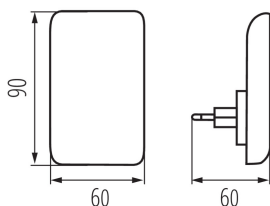

Lampka wtykowa LED

5905339373953

Kanlux ORISA LED to stylowa lampka wtykowa z czujnikiem zmierzchowym (automatyczne włączanie i wyłączenie w zależności od ilości dostępnego światła dziennego). Jest idealna do umieszczenia w gniazdkach sypialni, pokoju dziecięcym, pokoju osób starszych lub korytarzach. Lampka emituje delikatne światło (5 lumenów), a jej elegancki design będzie dodatkową ozdobą oświetlanego miejsca.

DANE OGÓLNE:

Kolor: czarny

Miejsce montażu: gniazdo zasilające

Miejsce zastosowania: wewnątrz

Możliwość współpracy ze ściemniaczem: nie

Długość [mm]: 60

Szerokość [mm]: 60

Wysokość [mm]: 90

Zawartość rtęci: nie

Zintegrowane źródło światła LED: tak

DANE TECHNICZNE:

Napięcie znamionowe [V]: 220-240 AC

Częstotliwość znamionowa [Hz]: 50

Moc maksymalna [W]: 0,28

Klasa ochronności przed porażeniem elektrycznym: II

Rodzaj diody: LED SMD

Strumień świetlny [lm]: 5

Barwa światła: ciepłobiała

Skorelowana temperatura barwowa [K]: 3000

Jednolitość barwy w elipsach McAdama: 6

Ilość cykli wł/wył: ≥20000

Skuteczność świetlna lampy [lm/W]: 18

Materiał obudowy: PC

Stopień IP: 20

DANE LOGISTYCZNE:

Jednostka miary: sztuka

Jak pakowane: 1