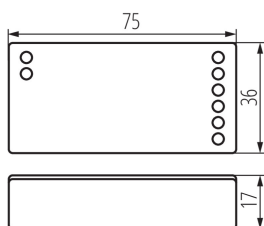

## 22147 CTRL 12/24V MONO/CCT

Kontroler do taśm LED

5905339221476

Kontroler współpracuje z jednokolorowymi taśmami LED oraz taśmami LED CCT. Do pełnego działania niezbędny jest pilot jednokanałowy REMOTE (kod Kanlux 22144) lub czterokanałowy REMOTE CCT (kod Kanlux 22145).

### DANE OGÓLNE:

**Kolor:** biały  
**Sterowanie:** RF 2,4GHz  
**Długość [mm]:** 75  
**Szerokość [mm]:** 36  
**Wysokość [mm]:** 16

### DANE TECHNICZNE:

**Napięcie znamionowe [V]:** 12 DC; 24 DC  
**Prąd znamionowy [A]:** max 10  
**Klasa ochronności przed porażeniem elektrycznym:** III  
**Materiał:** tworzywo sztuczne  
**Rodzaj przyłącza:** kostka przyłączeniowa  
**Stopień IP:** 20  
**Zasięg [m]:** max 30