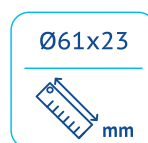

OZON OPRAWKA MR11 DL190 NIKIEL MAT

CECHY PRODUKTU:

Kształt: okrągły

Kolor: nikiel mat

Materiał: aluminium

Wymiary: WYSxŚR [MM]: 61x23

Wymiary otworu montażowego: ŚR [MM]: 45

Typ żarówki: MR11

Oprawa ruchoma: tak

IP: 20

Do zastosowań wewnątrz budynków

Oprawa przystosowana do bezpośredniego montażu na podłożu z materiału normalnie palnego

Minimalna odległość od oświetlanego przedmiotu: 0,5m

ORIS TRADE SP. Z O.O.