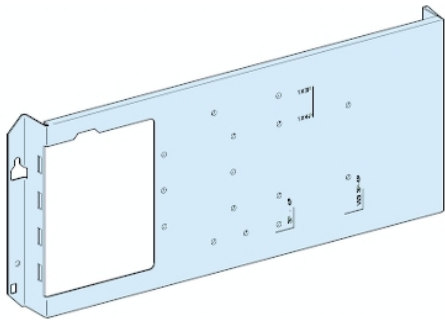

### Parametry

Rozdzielnice PrismaSet, płyta montażowa  
pozioma na stałe do Compact NSX250

Informacje dostarczone w niniejszej dokumentacji zawierają ogólne opisy i/lub parametrów technicznych przedstawianych produktów. Dokumentacja ta nie jest przeznaczona do spełniania roli substytucyjnej i nie może być również stosowana do określenia przydatności i niezawodności tych produktów dla konkretnych aplikacji użytkownika. Każdy użytkownik lub integrator musi wykonać odpowiednią i pełną analizę ryzyka, ocenę a także testy produktów w odniesieniu do odpowiedniego, określonego zastosowania lub użycia. Schneider Electric Industries SAS ani żadna z jego firm stowarzyszonych lub zależnych nie ponosi odpowiedzialności za niewłaściwe użycie przedstawionych tutaj informacji.