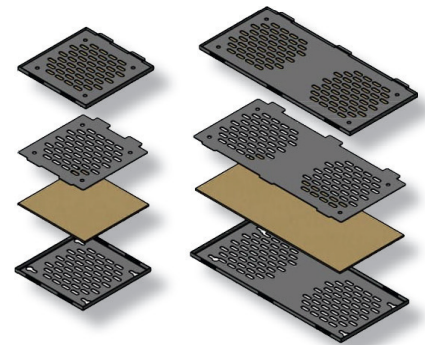

Rysunki dostępne na stronie www.sabaj.pl

BOCK – szafy wiszące 19"

Wymiary

BOCK – szafy wiszące 19"

Akcesoria

Wentylator z przewodem zasilającym
(nr kat. 19-0066)

Wentylator z przewodem zasilającym i termostatem
(nr kat. 19-0067)

Kaseta filtracyjna
(nr kat. KF-1-S lub KF-2-S)

Stopki samopoziomujące
(nr kat. 19-1655)

Wieszak do szaf wiszących
(nr kat. 19-W600)