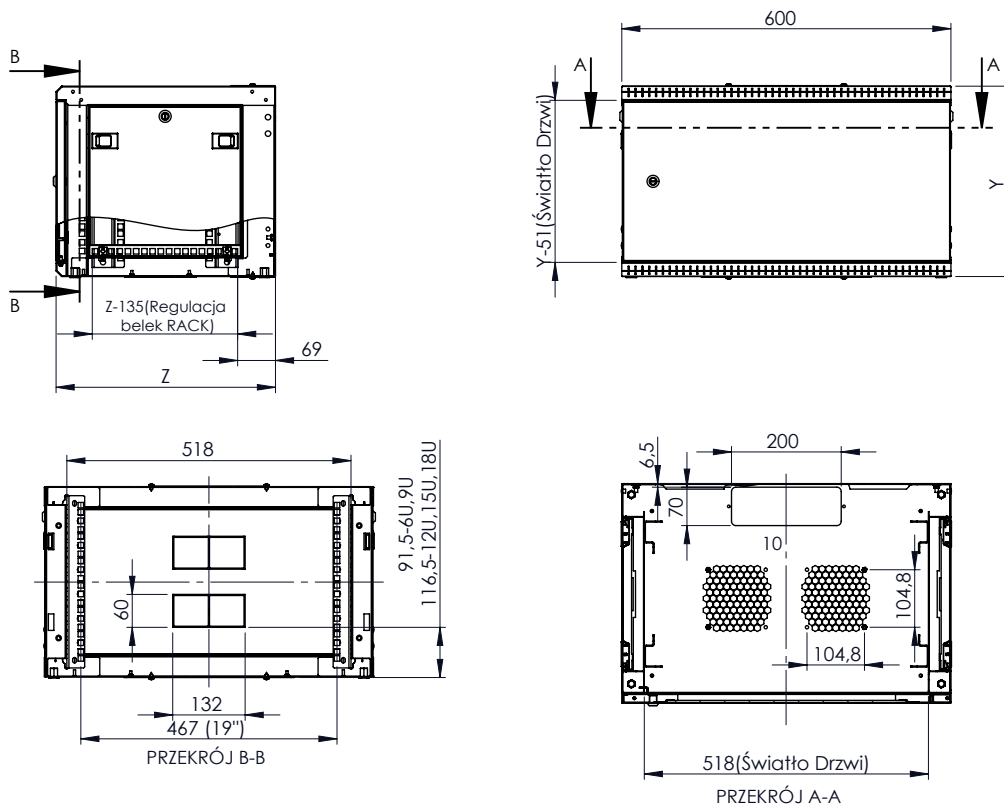

BOCK – szafy wiszące 19"

Wymiary

BOCK – szafy wiszące 19"

Akcesoria