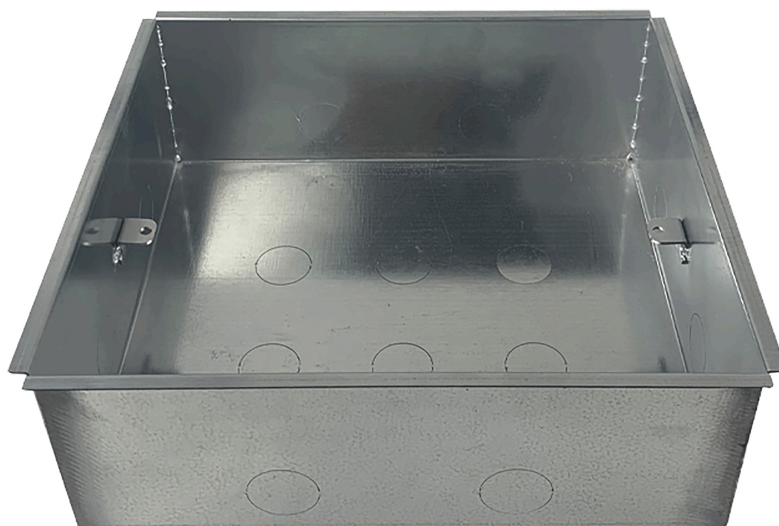

## Puszka do gniazd podłogowych OR-GP-9202 do podłóg betonowych

Marka: Orno | Symbol: OR-GP-9202MB | Ean: 5908254843235

**ORNO**

### OPIS PRODUKTU

Puszka podłogowa przeznaczona jest do osadzenia gniazd podłogowych z serii OR-GP-9202 w wylewce betonowej.

Puszka wyposażona jest w aż 14 wypustów, co umożliwi swobodne prowadzenie przewodów z dowolnego miejsca, minimalizując potrzebę zmian w instalacji.

Minimalna głębokość montażowa wynosi 85 mm.

Wykonana z trwałej stali nierdzewnej, gwarantuje wytrzymałość. Idealnie sprawdzi się do montażu gniazd podłogowych w wylewce betonowej w biurach, urzędach i salach konferencyjnych.

### Informacje ogólne:

Wykonanie/rodzaj pokrywy:	Prostokątny
Liczba wypustów:	14
Materiał obudowy:	Stal nierdzewna
Do instalacji wewnętrznej:	tak
Do instalacji zewnętrznej:	nie
Do instalacji w betonie:	tak
Szerokość zewnętrzna [mm]:	245
Długość zewnętrzna [mm]:	225
Długość wbudowania [mm]:	210
Szerokość wbudowania [mm]:	227
Minimalna głębokość [mm]:	85