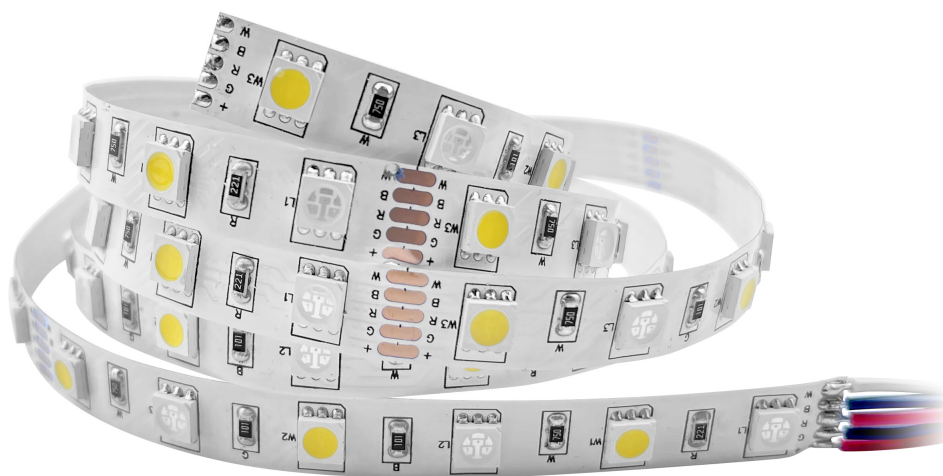

Taśma LED 12V, Samsung chipset 5050, 60L/m, 14,4W/m, IP20, RGBW, 5m

Marka: **ADVITI** | Symbol: **AD-TL-6493LRGBW** | Ean: **5908254842054**

Adviti

OPIS PRODUKTU

Taśma oświetleniowa LED RGBW to produkt o wszechstronnym zastosowaniu. Taśmę można nakleić w wybrane miejsce lub wykorzystać profile do taśm LED (wpuszczane, natynkowe, kątowe). Nie ma przeszkód, by montować ją na ścianach, meblach, przy lustrze czy nawet w trudnodostępnych dla tradycyjnego światła miejscach (np. wnęka szafy). To wszystko za sprawą małego rozmiaru – szerokość taśmy LED ma zaledwie 12 mm.

Pasek posiada 60 diod LED/m. Dzięki RGBW pasek może emitować światło białe, a także kolorowe. Zastosowanie taśmy jest oszczędne, przy jednocześnie dużej wydajności świetlnej. Dzięki napięciu zasilania 12V DC użytkowanie jest w pełni bezpieczne.

Pasek LED o stopniu ochrony IP20 sprawdzi się wewnątrz pomieszczeń suchych, takich jak biuro czy garderoba. Ma długość 5 m z możliwością cięcia co 5 cm, by dostosować długość taśmy do indywidualnych potrzeb.

Liczba punktów świetlnych na metr:	60
Do ściemniania:	tak
Cięcie [cm]:	5
Szerokość [mm]:	12
Wysokość/głębokość [mm]:	2
Długość [mm]:	5000
Rodzaj napięcia:	DC
Rodzaj osprzętu:	Sterownik LED sterowany napięciowo
Wymienny osprzęt sterujący:	tak
Samoprzylepna:	tak
Kompatybilny z Asystentem Google:	tak
Kompatybilny z Amazon Alexa:	tak
Kompatybilny z TUYA:	tak