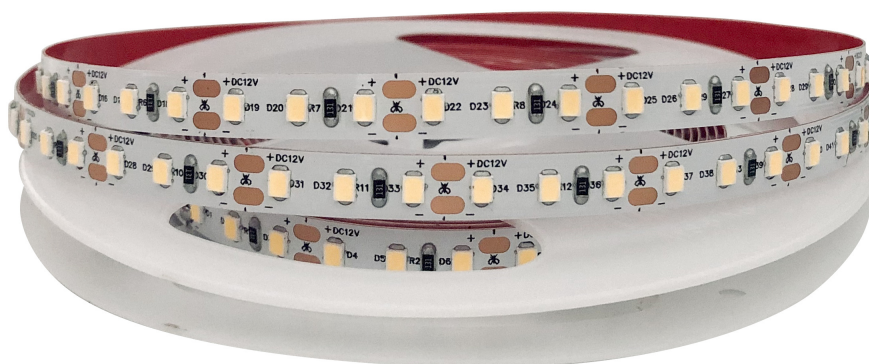

Taśma LED 12V, Samsung chipset 2835, 120L/m, 12W/m, IP20, 6000K, 5m

Marka: ADVITI | Symbol: AD-TL-6492L6 | Ean: 5908254842047

Adviti

OPIS PRODUKTU

Taśma oświetleniowa LED to produkt o wszechstronnym zastosowaniu. Taśmę można nakleić w wybrane miejsce lub wykorzystać profile do taśm LED (wpuszczane, natynkowe, kątowe). Nie ma przeszkód, by montować ją na ścianach, meblach, przy lustrze czy nawet w trudnodostępnych dla tradycyjnego światła miejscach (np. wnęka szafy). To wszystko za sprawą małego rozmiaru – szerokość taśmy LED ma zaledwie 8 mm.

br> Pasek posiada 120 diod LED/m, o zimnej barwie 6000K. Zastosowanie taśmy jest oszczędne, przy

jednocześnie dużej wydajności świetlnej. Dzięki napięciu zasilania 12V DC użytkowanie jest w pełni bezpieczne.

br> Pasek LED o stopniu ochrony IP20 sprawdzi się wewnątrz pomieszczeń suchych, takich jak biuro czy garderoba. Ma długość 5 m z możliwością cięcia co 2,5 cm, by dostosować długość taśmy do indywidualnych potrzeb.

DANE TECHNICZNE

Informacje ogólne:

Napięcie zasilania [V]:	12
Źródło światła:	LED, niewymienne
Moc lampy na metr [W]:	12
Strumień świetlny na metr [lm]:	1256
Model:	Taśma
Stopień ochrony (IP):	IP20
PCB:	Podwójne 8mm
Rodzaj diody:	SMD 2835
Klasa efektywności energetycznej zamontowanego źródła światła:	F
Maksymalna moc zestawu [W]:	60
Zużycie energii przez 1000 godzin [W]:	12
Żywotność znamionowa L70/B50 przy 25°C [h]:	30000
Cykl włączeń:	30000
Temperatura barwowa [K]:	6000
Barwa światła:	Zimna biel
Wskaźnik oddawania barw (CRI):	80-89
Kąt widzenia (Kąt rozsyłu światła) (°):	120
Liczba punktów świetlnych na metr:	120
Do ściemniania:	tak