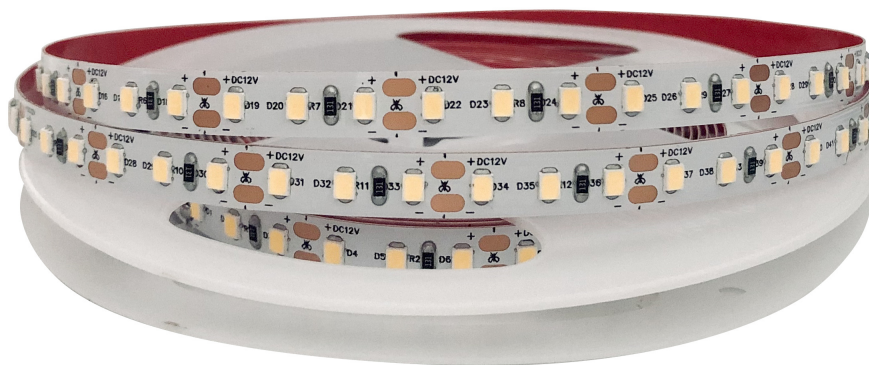

Taśma LED 12V, Samsung chipset 2835, 120L/m, 12W/m, IP20, 4000K, 5m

Marka: ADVITI | Symbol: AD-TL-6492L4 | Ean: 5908254842030

Adviti

OPIS PRODUKTU

Taśma oświetleniowa LED to produkt o wszechstronnym zastosowaniu. Taśmę można nakleić w wybrane miejsce lub wykorzystać profile do taśm LED (wpuszczane, natynkowe, kątowe). Nie ma przeszkód, by montować ją na ścianach, meblach, przy lustrze czy nawet w trudnodostępnych dla tradycyjnego światła miejscach (np. wnęka szafy). To wszystko za sprawą małego rozmiaru – szerokość taśmy LED ma zaledwie 8 mm.

Pasek posiada 120 diod LED/m, o neutralnej barwie 4000K. Zastosowanie taśmy jest oszczędne, przy jednocześnie dużej wydajności świetlnej. Dzięki napięciu zasilania 12V DC użytkowanie jest w pełni bezpieczne.

Pasek LED o stopniu ochrony IP20 sprawdzi się wewnątrz pomieszczeń suchych, takich jak biuro czy garderoba. Ma długość 5 m z możliwością cięcia co 2,5 cm, by dostosować długość taśmy do indywidualnych potrzeb.

DANE TECHNICZNE

Informacje ogólne:

Napięcie zasilania [V]:	12
Źródło światła:	LED, niewymienne
Moc lampy na metr [W]:	12
Strumień świetlny na metr [lm]:	1254
Model:	Taśma
Stopień ochrony (IP):	IP20
PCB:	Podwójne 8mm
Rodzaj diody:	SMD 2835
Klasa efektywności energetycznej zamontowanego źródła światła:	F
Maksymalna moc zestawu [W]:	60
Zużycie energii przez 1000 godzin [W]:	12
Żywotność znamionowa L70/B50 przy 25°C [h]:	30000
Cykl włączeń:	30000
Temperatura barwowa [K]:	4000
Barwa światła:	Neutralny biały
Wskaźnik oddawania barw (CRI):	80-89