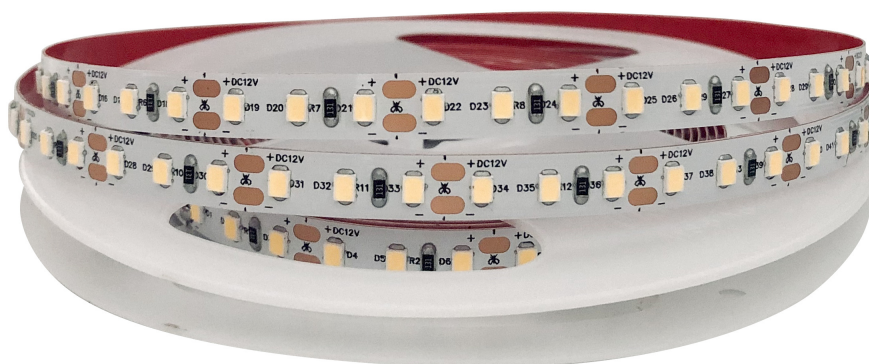

Taśma LED 12V, Samsung chipset 2835, 120L/m, 12W/m, IP20, 3000K, 5m

Marka: **ADVITI** | Symbol: **AD-TL-6492L3** | Ean: **5908254842023**

Adviti

OPIS PRODUKTU

Taśma oświetleniowa LED to produkt o wszechstronnym zastosowaniu. Taśmę można nakleić w wybrane miejsce lub wykorzystać profile do taśm LED (wpuszczane, natynkowe, kątowe). Nie ma przeszkód, by montować ją na ścianach, meblach, przy lustrze czy nawet w trudnodostępnych dla tradycyjnego światła miejscach (np. wnęka szafy). To wszystko za sprawą małego rozmiaru – szerokość taśmy LED ma zaledwie 8 mm.

Pasek posiada 120 diod LED/m, o ciepłej barwie 3000K. Zastosowanie taśmy jest oszczędne, przy jednocześnie dużej wydajności świetlnej. Dzięki napięciu zasilania 12V DC użytkowanie jest w pełni bezpieczne.

Pasek LED o stopniu ochrony IP20 sprawdzi się wewnątrz pomieszczeń suchych, takich jak biuro czy garderoba. Ma długość 5 m z możliwością cięcia co 2,5 cm, by dostosować długość taśmy do indywidualnych potrzeb.

DANE TECHNICZNE

Informacje ogólne:

Napięcie zasilania [V]:	12
Źródło światła:	LED, niewymienne
Moc lampy na metr [W]:	12
Strumień świetlny na metr [lm]:	1233
Model:	Taśma
Stopień ochrony (IP):	IP20
PCB:	Podwójne 8mm
Rodzaj diody:	SMD 2835
Klasa efektywności energetycznej zamontowanego źródła światła:	F
Maksymalna moc zestawu [W]:	60
Zużycie energii przez 1000 godzin [W]:	12
Żywotność znamionowa L70/B50 przy 25°C [h]:	30000
Cykl włączeń:	30000
Temperatura barwowa [K]:	3000
Barwa światła:	Ciepła biel
Wskaźnik oddawania barw (CRI):	80-89