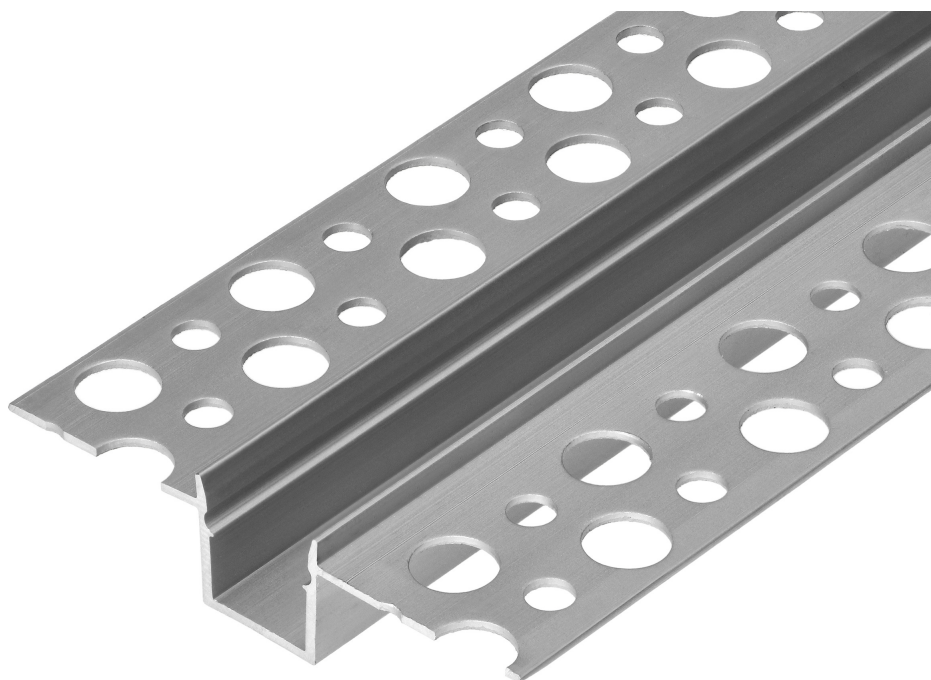

## Profil aluminiowy do taśm LED, 2000 x 55 x 13 mm, wpuszczany w karton gips, srebrny, komplet 50 szt.

**Adviti**Marka: **ADVITI** | Symbol: **AD-LP-6507G/2M/50** | Ean: **5904988908189**

### OPIS PRODUKTU

Profil aluminiowy w kolorze srebrnym do taśm LED, wpuszczany w karton gips. Profil służy nie tylko do dekoracji pomieszczenia, ale przede wszystkim do ochrony taśmy LED. Profil w pełni stworzony z aluminium, dzięki któremu ciepło jest lepiej odprowadzane, a taśma się nie przegrzewa.

Profil z taśmą LED pomaga podświetlić meble czy lustro. Idealnie sprawdzi się w mieszkaniu lub/i biurze.

Komplet zawiera 50 szt., o wymiarach 2000 x 55 x 13 mm. Dostępny również w kolorze czarnym.

### Informacje ogólne:

Długość [mm]:	2000
Szerokość [mm]:	55
Wysokość [mm]:	13
Szerokość szczeliny [mm]:	10.9
Szerokość otworu [mm]:	13
Model:	Profil pojedynczy
Montaż:	Podtynkowy
Materiał:	Aluminium
Kolor:	Aluminium