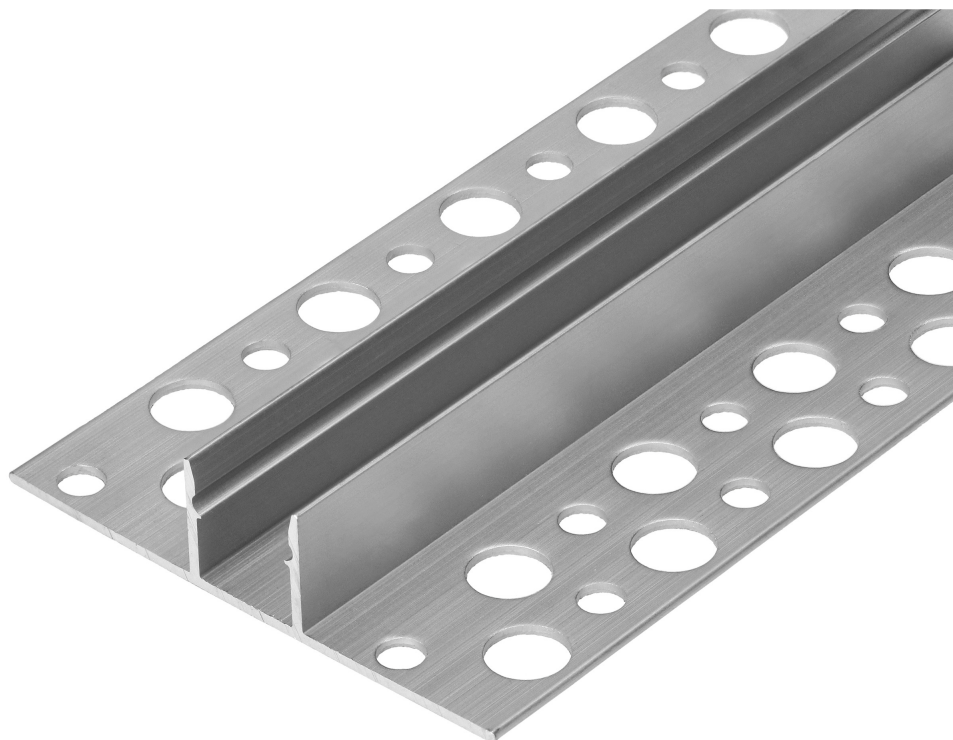

Profil aluminiowy do taśm LED, 2000 x 52,8 x 13 mm,
wpuszczany w karton gips, srebrny, komplet 50 szt.

Adviti

Marka: ADVITI | Symbol: AD-LP-6504G/2M/50 | Ean: 5904988907762

OPIS PRODUKTU

Profil aluminiowy do taśm LED w kolorze srebrnym, wpuszczany w karton gips. Służy nie tylko do dekoracji pomieszczenia, ale przede wszystkim do ochrony taśmy LED. Profil w pełni stworzony z aluminium, dzięki któremu ciepło jest lepiej odprowadzane, a taśma się nie przegrzewa.

Profil pomaga oświetlić nie tylko daną przestrzeń, ale również meble czy lustro. Idealnie sprawdzi się w mieszkaniu lub/i biurze.

Wymiary profilu LED 2000 x 52,8 x 13 mm. Komplet zawiera 50 szt.

DANE TECHNICZNE

Informacje ogólne:

Długość [mm]:	2000
Szerokość [mm]:	52.8
Wysokość [mm]:	13
Szerokość szczeliny [mm]:	13
Model:	Profil pojedynczy
Montaż:	Podtynkowy
Materiał:	Aluminium
Kolor:	Aluminium