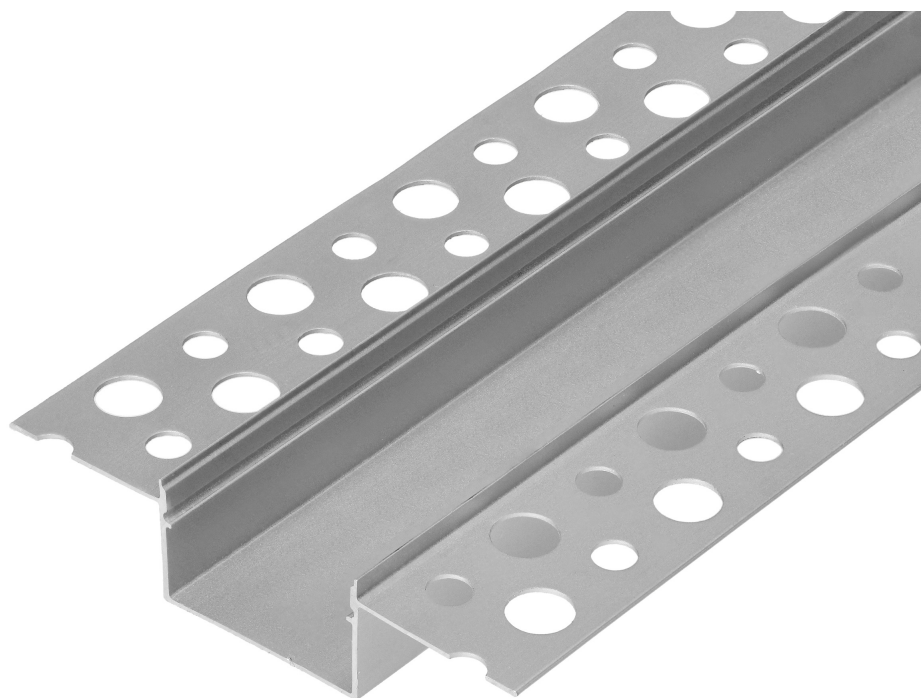

Profil aluminiowy na 2 taśmy LED, 2000 x 57,89 x 9,8 mm,
wpuszczany w karton gips, srebrny, komplet 50 szt.

Adviti

Marka: ADVITI | Symbol: AD-LP-6503G/2M/50 | Ean: 5904988907663

OPIS PRODUKTU

Profil aluminiowy do taśm LED, wpuszczany w karton gips na płaskich powierzchniach, w kolorze srebrnym. Służy nie tylko do dekoracji pomieszczenia, ale przede wszystkim do ochrony taśmy LED. Profil w pełni stworzony z aluminium, dzięki któremu ciepło jest lepiej odprowadzane, a taśma się nie przegrzewa.

Profil z taśmą LED pomaga oświetlić nie tylko daną przestrzeń, ale również meble czy lustro. Sprawdzi się w mieszkaniu lub/i biurze.

Prezentowany profil LED ma wymiary 2000 x 57,89 x 9,8 mm. Szerokość profilu pozwala na zamontowanie dwóch taśm LED.

Komplet zawiera 50 szt.

DANE TECHNICZNE

Informacje ogólne:

Długość [mm]:	2000
Szerokość [mm]:	57.89
Wysokość [mm]:	11.9
Szerokość szczeliny [mm]:	23.63
Model:	Profil podwójny
Montaż:	Podtynkowy
Materiał:	Aluminium
Kolor:	Aluminium