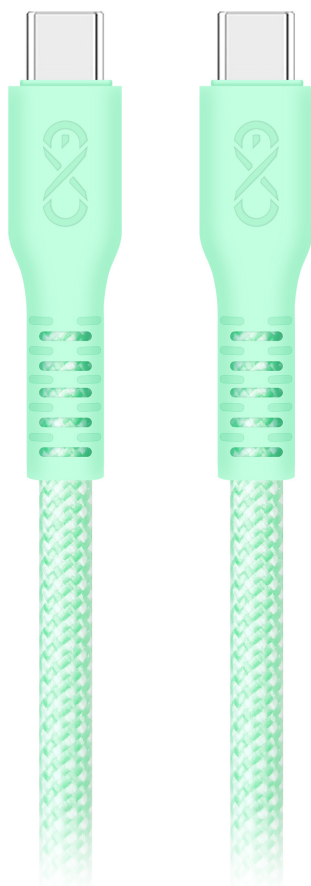

## Kabel USB-C - USB-C eXc IMMORTAL, 2m, 30W, szybkie ładowanie, kolor mix

Marka: EXC | Symbol: CABEXCIMMOUCUC2.0MIX | Ean: 5904555973015

### OPIS PRODUKTU

Kabel USB-C - USB-C eXc IMMORTAL to wyjątkowo wytrzymały i odporny na uszkodzenia produkt. Dzięki swojej elastyczności stanowi optymalne rozwiązanie dla użytkowników, którzy szukają niezawodnego kabla do intensywnego, codziennego a nawet profesjonalnego użytku.

Zastosowanie elastycznej części przy wtykach (SR) zwiększa bezpieczeństwo i odporność na uszkodzenia, a gęsty nylonowy oplot chroni przed przecięciem lub złamaniem przewodu.

Kabel USB-C - USB-C eXc IMMORTAL obsługuje szybkie ładowanie 30W/2A/15V oraz jest dostępny w dwóch wariantach długości - tutaj kabel o długości 2m.