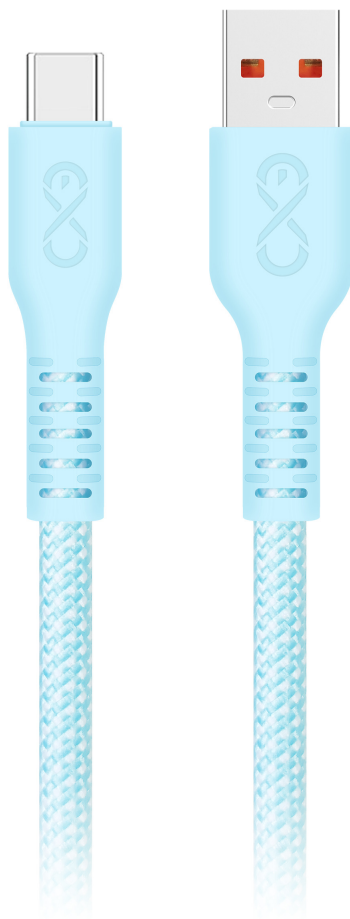

## Kabel USB-A - USB-C eXc IMMORTAL, 2m, 30W, szybkie ładowanie, kolor mix

Marka: **EXC** | Symbol: **CABEXCIMMOUAUC2.0MIX** | Ean: **5904555972995**

### OPIS PRODUKTU

Kabel USB-A - USB-C eXc IMMORTAL to wyjątkowo wytrzymały i odporny na uszkodzenia produkt. Dzięki swojej elastyczności stanowi optymalne rozwiązanie dla użytkowników, którzy szukają niezawodnego kabla do intensywnego, codziennego a nawet profesjonalnego użytku.

Zastosowanie elastycznej części przy wtykach (SR) zwiększa bezpieczeństwo i odporność na uszkodzenia, a gęsty nylonowy oplot chroni przed przecięciem lub złamaniem przewodu.

Kabel USB-A - USB-C eXc IMMORTAL obsługuje szybkie ładowanie 30W/2A/15V oraz jest dostępny w dwóch wariantach długości - tutaj kabel o długości 2m.