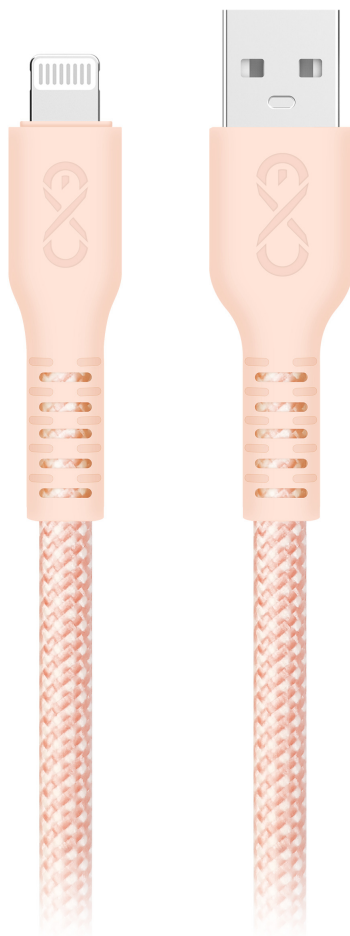

Kabel USB-A - Lightning eXc IMMORTAL, 2m, 30W, szybkie ładowanie, kolor mix

Marka: EXC | Symbol: CABEXCIMMOUALI2.0MIX | Ean: 5904555972988

OPIS PRODUKTU

Kabel USB-A Lightning model eXc IMMORTAL to wyjątkowo wytrzymały i odporny na uszkodzenia produkt. Dzięki swojej elastyczności stanowi optymalne rozwiązanie dla użytkowników, którzy szukają niezawodnego kabla do intensywnego, codziennego a nawet profesjonalnego użytku.

Zastosowanie elastycznej części przy wtykach (SR) zwiększa bezpieczeństwo i odporność na uszkodzenia, a gęsty nylonowy oplot chroni przed przecięciem lub złamaniem przewodu.

Kabel USB-A Lightning eXc IMMORTAL obsługuje szybkie ładowanie 30W/2A/15V oraz jest dostępny w dwóch wariantach długości - tutaj kabel o długości 2 m.