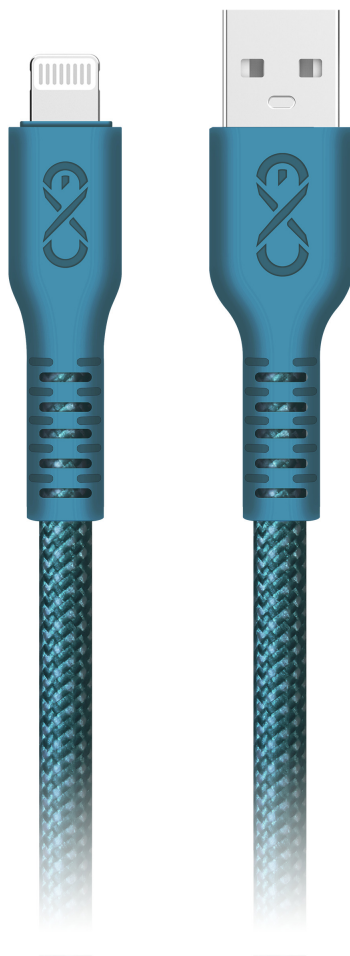

Kabel USB-A - Lightning eXc IMMORTAL, 0.9m, 30W, szybkie ładowanie, kolor mix

Marka: EXC | Symbol: CABEXCIMMOUALI0.9MIX | Ean: 5904555972940

OPIS PRODUKTU

Kabel USB-A Lightning model eXc IMMORTAL to wyjątkowo wytrzymały i odporny na uszkodzenia produkt. Dzięki swojej elastyczności stanowi optymalne rozwiązanie dla użytkowników, którzy szukają niezawodnego kabla do intensywnego, codziennego a nawet profesjonalnego użytku.

Zastosowanie elastycznej części przy wtykach (SR) zwiększa bezpieczeństwo i odporność na uszkodzenia, a gęsty nylonowy oplot chroni przed przecięciem lub złamaniem przewodu.

Kabel USB-A Lightning eXc IMMORTAL obsługuje szybkie ładowanie 30W/2A/15V oraz jest dostępny w dwóch wariantach długości - tutaj kabel o długości 0.9m.