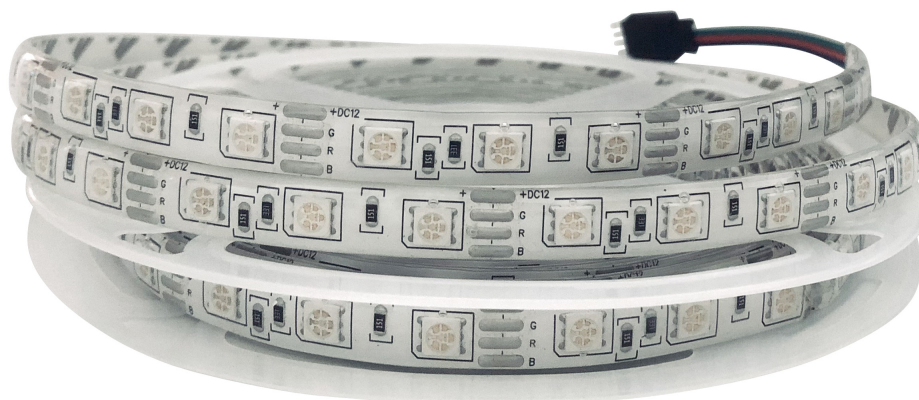

## Taśma LED 12V, 5050, 60L/m, 14,4W/m, IP63, RGB, 5m

Marka: **Virone** | Symbol: **LD-13/5M/RGB** | Ean: **5908254841859**

**ViRONE**

### OPIS PRODUKTU

Taśma oświetleniowa LED o stopniu ochrony IP63 to bezpieczne i funkcjonalne rozwiązanie oświetlenia wewnętrznego w pomieszczeniach o podwyższonej wilgotności.

Oświetlenie LED jest oszczędne, przy jednocześnie dużej wydajności świetlnej. Taśma posiada 60 diod LED/m. Dzięki RGB z łatwością można zmieniać emitowany kolor światła. Charakteryzuje się szerokim kątem rozproszenia światła oraz bezpiecznym napięciem zasilania 12V DC.

Dzięki niewielkim rozmiarom (szerokość 10 mm) taśmę LED można zainstalować w trudnodostępnych dla tradycyjnego światła miejscach, jak również w formie oświetlenia mebli.

Taśmę można nakleić w wybrane miejsce lub wykorzystać profile do taśm LED (wpuszczane, natynkowe, kątowe). Zastosowanie odpowiedniego sterownika TUYA pozwala na zdalne sterowanie oświetleniem za pomocą aplikacji mobilnej lub asystenta głosowego.

Pasek LED ma długość 5 m z możliwością cięcia co 5 cm, by dostosować długość taśmy do indywidualnych potrzeb.

Sterowniki oraz inne elementy do montażu taśm LED dostępne są w naszej ofercie.