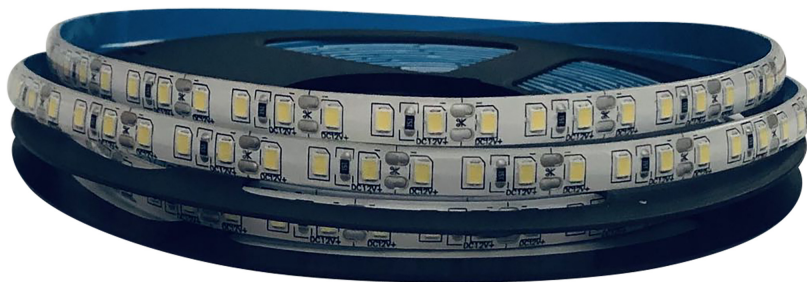

Taśma LED 12V, 2835, 120L/m, 9,6W/m, IP63, 6000K, 5m

Marka: **Virone** | Symbol: **LD-12/5M/6** | Ean: **5908254841842**

ViRONE

OPIS PRODUKTU

Taśma oświetleniowa LED o stopniu ochrony IP63 to bezpieczne i funkcjonalne rozwiązanie oświetlenia wewnętrznego w pomieszczeniach o podwyższonej wilgotności.

Oświetlenie LED jest oszczędne, przy jednocześnie dużej wydajności świetlnej. Taśma posiada 120 diod LED/m, o zimnej barwie 6000K. Charakteryzuje się szerokim kątem rozproszenia światła oraz bezpiecznym napięciem zasilania 12V DC.

Dzięki niewielkim rozmiarom (szerokość 8 mm) taśmę LED można zainstalować w trudnodostępnych dla tradycyjnego światła miejscach, jak również w formie oświetlenia mebli.

Taśmę można nakleić w wybrane miejsce lub wykorzystać profile do taśm LED (wpuszczane, natynkowe, kątowe). Zastosowanie odpowiedniego sterownika TUYA pozwala na zdalne sterowanie oświetleniem za pomocą aplikacji mobilnej lub asystenta głosowego.

Informacje ogólne:

Napięcie zasilania [V]:	12
Źródło światła:	LED, niewymienne
Moc lampy na metr [W]:	9.6
Strumień świetlny na metr [lm]:	1056
Model:	Taśma
Stopień ochrony (IP):	IP63
PCB:	Podwójne 8mm
Rodzaj diody:	SMD 2835
Klasa efektywności energetycznej zamontowanego źródła światła:	F
Maksymalna moc zestawu [W]:	48
Zużycie energii przez 1000 godzin [W]:	9.6
Żywotność znamionowa L70/B50 przy 25°C [h]:	20000
Cykl włączeń:	20000
Temperatura barwowa [K]:	6000
Barwa światła:	Zimna biel
Wskaźnik oddawania barw (CRI):	80-89
Kąt widzenia (Kąt rozsyłu światła) (°):	120