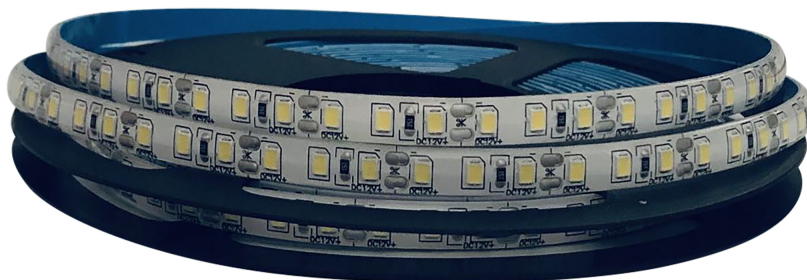

Taśma LED 12V, 2835, 120L/m, 9,6W/m, IP63, 4000K, 5m

Marka: **Virone** | Symbol: **LD-12/5M/4** | Ean: **5908254841835**

ViRONE

OPIS PRODUKTU

Taśma oświetleniowa LED o stopniu ochrony IP63 to bezpieczne i funkcjonalne rozwiązanie oświetlenia wewnętrznego w pomieszczeniach o podwyższonej wilgotności.

Oświetlenie LED jest oszczędne, przy jednocześnie dużej wydajności świetlnej. Taśma posiada 120 diod LED/m, o neutralnej barwie 4000K. Charakteryzuje się szerokim kątem rozproszenia światła oraz bezpiecznym napięciem zasilania 12V DC.

Dzięki niewielkim rozmiarom (szerokość 8 mm) taśmę LED można zainstalować w trudnodostępnych dla tradycyjnego światła miejscach, jak również w formie oświetlenia mebli.

Taśmę można nakleić w wybrane miejsce lub wykorzystać profile do taśm LED (wpuszczane, natynkowe, kątowe). Zastosowanie odpowiedniego sterownika TUYA pozwala na zdalne sterowanie oświetleniem za pomocą aplikacji mobilnej lub asystenta głosowego.

Informacje ogólne:

Napięcie zasilania [V]:	12
Źródło światła:	LED, niewymienne
Moc lampy na metr [W]:	9.6
Strumień świetlny na metr [lm]:	1008
Model:	Taśma
Stopień ochrony (IP):	IP63
PCB:	Podwójne 8mm
Rodzaj diody:	SMD 2835
Klasa efektywności energetycznej zamontowanego źródła światła:	F
Maksymalna moc zestawu [W]:	48
Zużycie energii przez 1000 godzin [W]:	9.6
Żywotność znamionowa L70/B50 przy 25°C [h]:	20000
Cykl włączeń:	20000
Temperatura barwowa [K]:	4000
Barwa światła:	Neutralny biały
Wskaźnik oddawania barw (CRI):	80-89
Kąt widzenia (Kąt rozsyłu światła) (°):	120