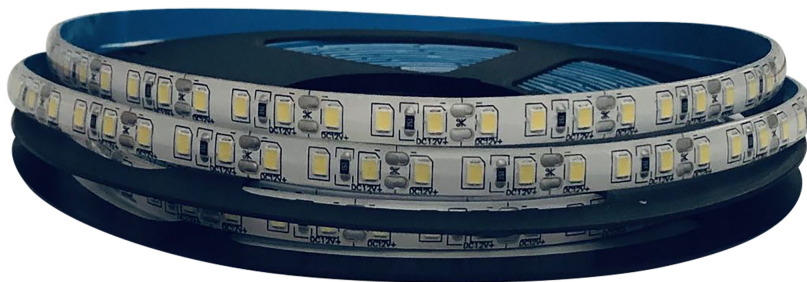

## Taśma LED 12V, 2835, 120L/m, 9,6W/m, IP63, 3000K, 5m

Marka: **Virone** | Symbol: **LD-12/5M/3** | Ean: **5908254841828**

**VIRONE**

### OPIS PRODUKTU

Taśma oświetleniowa LED o stopniu ochrony IP63 to bezpieczne i funkcjonalne rozwiązanie oświetlenia wewnętrznego w pomieszczeniach o podwyższonej wilgotności.

Oświetlenie LED jest oszczędne, przy jednocześnie dużej wydajności świetlnej. Taśma posiada 120 diod LED/m, o ciepłej barwie 3000K. Charakteryzuje się szerokim kątem rozproszenia światła oraz bezpiecznym napięciem zasilania 12V DC.

Dzięki niewielkim rozmiarom (szerokość 8 mm) taśmę LED można zainstalować w trudnodostępnych dla tradycyjnego światła miejscach, jak również w formie oświetlenia mebli.

Taśmę można nakleić w wybrane miejsce lub wykorzystać profile do taśm LED (wpuszczane, natynkowe, kątowe). Zastosowanie odpowiedniego sterownika TUYA pozwala na zdalne sterowanie oświetleniem za pomocą aplikacji mobilnej lub asystenta głosowego.

Pasek LED ma długość 5 m z możliwością cięcia co 2,5 cm, by dostosować długość taśmy do indywidualnych potrzeb.

Sterowniki oraz inne elementy do montażu taśm LED dostępne są w naszej ofercie.