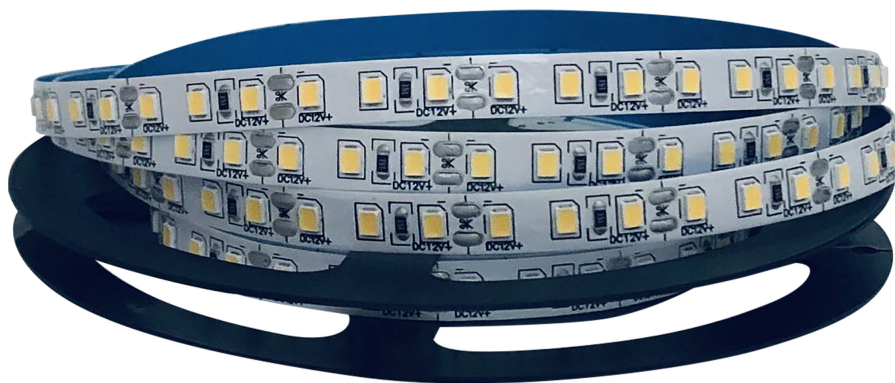

Taśma LED 12V, 2835, 120L/m, 9,6W/m, IP20, 6000K, 5m

Marka: **Virone** | Symbol: **LD-11/5M/6** | Ean: **5908254841811**

ViRONE

OPIS PRODUKTU

Taśma oświetleniowa LED o stopniu ochrony IP20 to bezpieczne i funkcjonalne rozwiązanie oświetlenia wewnętrznego w pomieszczeniach suchych.

Oświetlenie LED jest oszczędne, przy jednocześnie dużej wydajności świetlnej. Taśma posiada 120 diod LED/m, o zimnej barwie 6000K. Charakteryzuje się szerokim kątem rozproszenia światła oraz bezpiecznym napięciem zasilania 12V DC.

Dzięki niewielkim rozmiarom (szerokość 8 mm) taśmę LED można zainstalować w trudnodostępnych dla tradycyjnego światła miejscach, jak również w formie oświetlenia mebli.

Taśmę można nakleić w wybrane miejsce lub wykorzystać profile do taśm LED (wpuszczane, natynkowe, kątowe). Zastosowanie odpowiedniego sterownika TUYA pozwala na zdalne sterowanie oświetleniem za pomocą aplikacji mobilnej lub asystenta głosowego.

Informacje ogólne:

Napięcie zasilania [V]:	12
Źródło światła:	LED, niewymienne
Moc lampy na metr [W]:	9.6
Strumień świetlny na metr [lm]:	1056
Model:	Taśma
Stopień ochrony (IP):	IP20
PCB:	Podwójne 8mm
Rodzaj diody:	SMD 2835
Klasa efektywności energetycznej zamontowanego źródła światła:	F
Maksymalna moc zestawu [W]:	48
Zużycie energii przez 1000 godzin [W]:	9.6
Żywotność znamionowa L70/B50 przy 25°C [h]:	20000
Cykl włączeń:	20000
Temperatura barwowa [K]:	6000
Barwa światła:	Zimna biel
Wskaźnik oddawania barw (CRI):	80-89
Kąt widzenia (Kąt rozsyłu światła) (°):	120