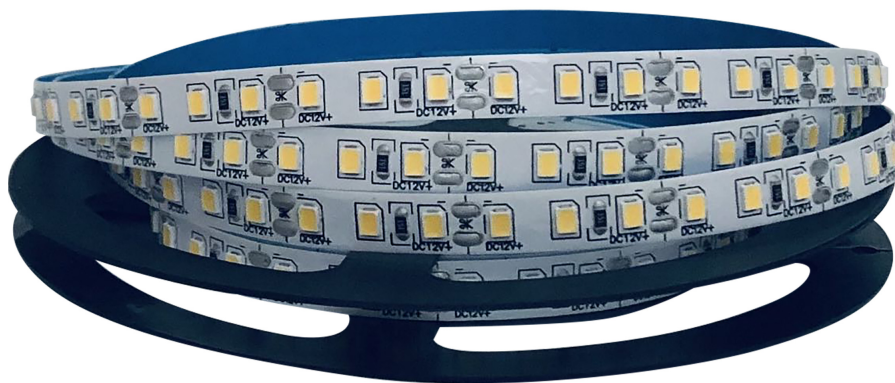

## Taśma LED 12V, 2835, 120L/m, 9,6W/m, IP20, 4000K, 5m

Marka: **Virone** | Symbol: **LD-11/5M/4** | Ean: **5908254841804**

**ViRONE**

### OPIS PRODUKTU

Taśma oświetleniowa LED o stopniu ochrony IP20 to bezpieczne i funkcjonalne rozwiązanie oświetlenia wewnętrznego w pomieszczeniach suchych.

Oświetlenie LED jest oszczędne, przy jednocześnie dużej wydajności świetlnej. Taśma posiada 120 diod LED/m, o neutralnej barwie 4000K. Charakteryzuje się szerokim kątem rozproszenia światła oraz bezpiecznym napięciem zasilania 12V DC.

Dzięki niewielkim rozmiarom (szerokość 8 mm) taśmę LED można zainstalować w trudnodostępnych dla tradycyjnego światła miejscach, jak również w formie oświetlenia mebli.

Taśmę można nakleić w wybrane miejsce lub wykorzystać profile do taśm LED (wpuszczane, natynkowe, kątowe). Zastosowanie odpowiedniego sterownika TUYA pozwala na zdalne sterowanie oświetleniem za pomocą aplikacji mobilnej lub asystenta głosowego.

Pasek LED ma długość 5 m z możliwością cięcia co 2,5 cm, by dostosować długość taśmy do indywidualnych potrzeb.

Sterowniki oraz inne elementy do montażu taśm LED dostępne są w naszej ofercie.