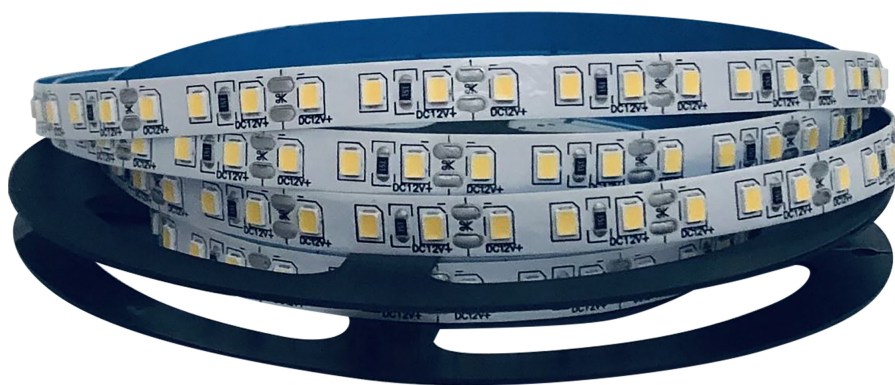

Taśma LED 12V, 2835, 120L/m, 9,6W/m, IP20, 3000K, 5m

Marka: **Virone** | Symbol: **LD-11/5M/3** | Ean: **5908254841798**

ViRONE

OPIS PRODUKTU

Taśma oświetleniowa LED o stopniu ochrony IP20 to bezpieczne i funkcjonalne rozwiązanie oświetlenia wewnętrznego w pomieszczeniach suchych.

Oświetlenie LED jest oszczędne, przy jednocześnie dużej wydajności świetlnej. Taśma posiada 120 diod LED/m, o ciepłej barwie 3000K. Charakteryzuje się szerokim kątem rozproszenia światła oraz bezpiecznym napięciem zasilania 12V DC.

Dzięki niewielkim rozmiarom (szerokość 8 mm) taśmę LED można zainstalować w trudnodostępnych dla tradycyjnego światła miejscach, jak również w formie oświetlenia mebli.

Taśmę można nakleić w wybrane miejsce lub wykorzystać profile do taśm LED (wpuszczane, natynkowe, kątowe). Zastosowanie odpowiedniego sterownika TUYA pozwala na zdalne sterowanie oświetleniem za pomocą aplikacji mobilnej lub asystenta głosowego.

Informacje ogólne:

Napięcie zasilania [V]:	12
Źródło światła:	LED, niewymienne
Moc lampy na metr [W]:	9.6
Strumień świetlny na metr [lm]:	960
Model:	Taśma
Stopień ochrony (IP):	IP20
PCB:	Podwójne 8mm
Rodzaj diody:	SMD 2835
Klasa efektywności energetycznej zamontowanego źródła światła:	F
Maksymalna moc zestawu [W]:	48
Zużycie energii przez 1000 godzin [W]:	9.6
Żywotność znamionowa L70/B50 przy 25°C [h]:	20000
Cykl włączeń:	20000
Temperatura barwowa [K]:	3000
Barwa światła:	Ciepła biel
Wskaźnik oddawania barw (CRI):	80-89
Kąt widzenia (Kąt rozsyłu światła) (°):	120