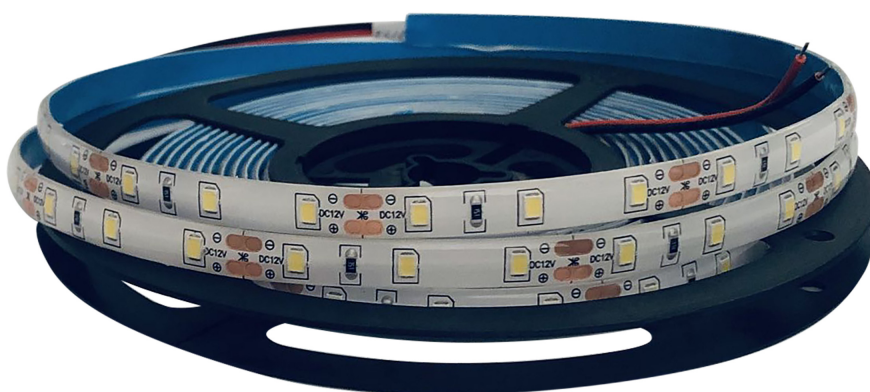

## Taśma LED 12V, 2835, 60L/m, 4,8W/m, IP63, 6000K, 5m

Marka: **Virone** | Symbol: **LD-10/5M/6** | Ean: **5908254841781**

**ViRONE**

### OPIS PRODUKTU

Taśma oświetleniowa LED o stopniu ochrony IP63 to bezpieczne i funkcjonalne rozwiązanie oświetlenia wewnętrznego w pomieszczeniach o podwyższonej wilgotności.

Oświetlenie LED jest oszczędne, przy jednocześnie dużej wydajności świetlnej. Taśma posiada 60 diod LED/m), o zimnej barwie 6000K. Charakteryzuje się szerokim kątem rozproszenia światła oraz bezpiecznym napięciem zasilania 12V DC.

Dzięki niewielkim rozmiarom (szerokość 8 mm) taśmę LED można zainstalować w trudnodostępnych dla tradycyjnego światła miejscach, jak również w formie oświetlenia mebli.

Taśmę można nakleić w wybrane miejsce lub wykorzystać profile do taśm LED (wpuszczane, natynkowe, kątowe). Zastosowanie odpowiedniego sterownika TUYA pozwala na zdalne sterowanie oświetleniem za pomocą aplikacji mobilnej lub asystenta głosowego.

Pasek LED ma długość 5 m z możliwością cięcia co 5 cm, by dostosować długość taśmy do indywidualnych potrzeb.

Sterowniki oraz inne elementy do montażu taśm LED dostępne są w naszej ofercie.