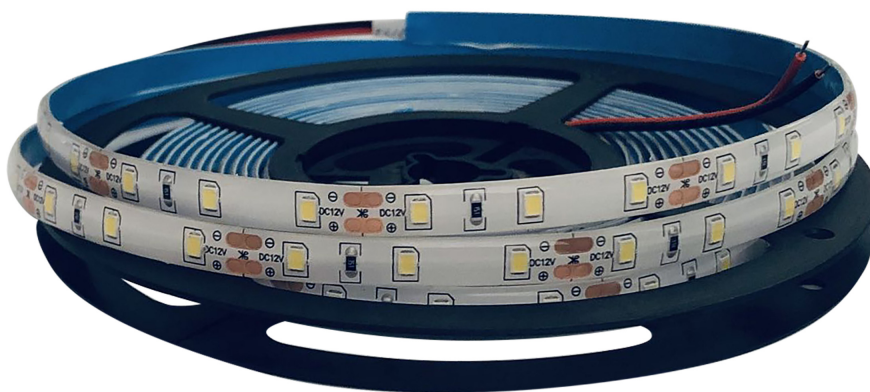

## Taśma LED 12V, 2835, 60L/m, 4,8W/m, IP63, 4000K, 5m

Marka: **Virone** | Symbol: **LD-10/5M/4** | Ean: **5908254841774**

**ViRONE**

### OPIS PRODUKTU

Taśma oświetleniowa LED o stopniu ochrony IP63 to bezpieczne i funkcjonalne rozwiązanie oświetlenia wewnętrznego w pomieszczeniach o podwyższonej wilgotności.

Oświetlenie LED jest oszczędne, przy jednocześnie dużej wydajności świetlnej. Posiada 60 diod LED/m), o neutralnej barwie 4000K. Charakteryzuje się szerokim kątem rozproszenia światła oraz bezpiecznym napięciem zasilania 12V DC.

Dzięki niewielkim rozmiarom (szerokość 8 mm) taśmę LED można zainstalować w trudnodostępnych dla tradycyjnego światła miejscach, jak również w formie oświetlenia mebli.

Taśmę można nakleić w wybrane miejsce lub wykorzystać profile do taśm LED (wpuszczane, natynkowe, kątowe). Zastosowanie odpowiedniego sterownika TUYA pozwala na zdalne sterowanie oświetleniem za pomocą aplikacji mobilnej lub asystenta głosowego.

Pasek LED ma długość 5 m z możliwością cięcia co 5 cm, by dostosować długość taśmy do indywidualnych potrzeb.

Sterowniki oraz inne elementy do montażu taśm LED dostępne są w naszej ofercie.