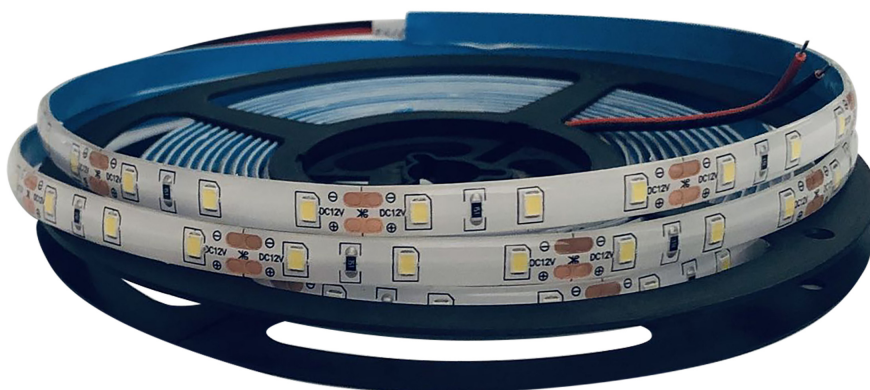

Taśma LED 12V, 2835, 60L/m, 4,8W/m, IP63, 3000K, 5m

Marka: **Virone** | Symbol: **LD-10/5M/3** | Ean: **5908254841767**

ViRONE

OPIS PRODUKTU

Taśma oświetleniowa LED o stopniu ochrony IP63 to bezpieczne i funkcjonalne rozwiązanie oświetlenia wewnętrznego w pomieszczeniach o podwyższonej wilgotności.

Oświetlenie LED jest oszczędne, przy jednocześnie dużej wydajności świetlnej. Taśma posiada 60 diod LED/m, o ciepłej barwie 3000K. Charakteryzuje się szerokim kątem rozproszenia światła oraz bezpiecznym napięciem zasilania 12V DC.

Dzięki niewielkim rozmiarom (szerokość 8 mm) taśmę LED można zainstalować w trudnodostępnych dla tradycyjnego światła miejscach, jak również w formie oświetlenia mebli.

Taśmę można nakleić w wybrane miejsce lub wykorzystać profile do taśm LED (wpuszczane, natynkowe, kątowe). Zastosowanie odpowiedniego sterownika TUYA pozwala na zdalne sterowanie oświetleniem za pomocą aplikacji mobilnej lub asystenta głosowego.

Informacje ogólne:

Napięcie zasilania [V]:	12
Źródło światła:	LED, niewymienne
Moc lampy na metr [W]:	4.8
Strumień świetlny na metr [lm]:	480
Model:	Taśma
Stopień ochrony (IP):	IP63
PCB:	Podwójne 8mm
Rodzaj diody:	SMD 2835
Klasa efektywności energetycznej zamontowanego źródła światła:	F
Maksymalna moc zestawu [W]:	24
Zużycie energii przez 1000 godzin [W]:	4.8
Żywotność znamionowa L70/B50 przy 25°C [h]:	20000
Cykl włączeń:	20000
Temperatura barwowa [K]:	3000
Barwa światła:	Ciepła biel
Wskaźnik oddawania barw (CRI):	80-89
Kąt widzenia (Kąt rozsyłu światła) (°):	120